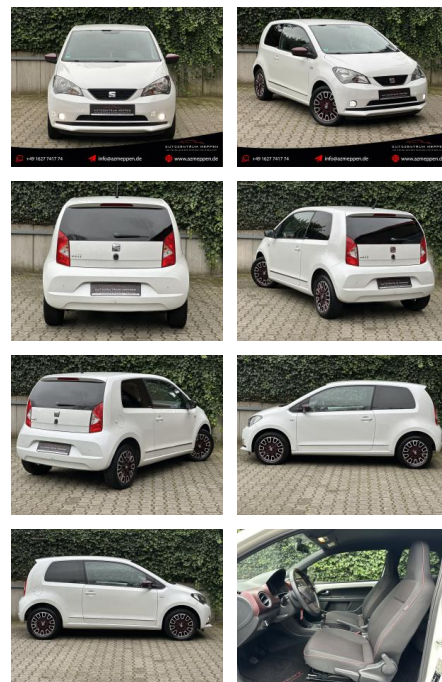

Seat Mii 1.0 Chic Ecomotive by Mango *Navi*Sitzh...

AM65-KK2411-Argo-065h..

Erstzulassung: 23.12.2015 **Kilometer:** 71.000 **Farbe:** Weiß **Leistung:** 44 kW / 60 PS **Kraftstoffart:** Benzin

PREIS 8.710 €	FINANZIERUNGSBEISPIEL	
	Laufzeit: 72 Monate	Anzahlung: 20 %
	Basis-Finanzierung:**	Mtl. Rate:
	Zielraten-Finanzierung:**	Mtl. Rate: 68 €