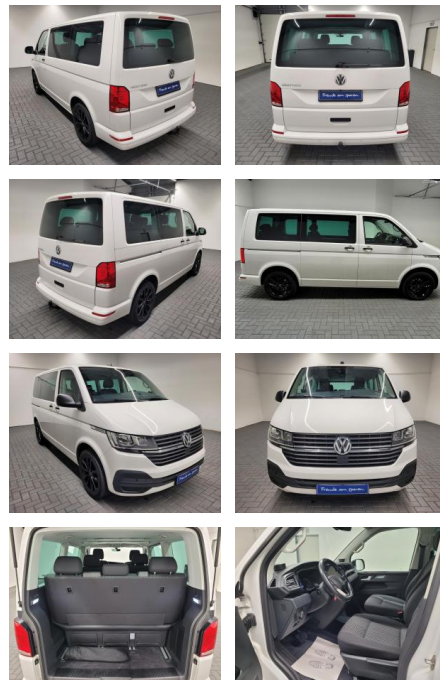

Ihr Ansprechpartner

Herr Kay Mittelsdorf
E-Mail: kay@mittelsdorf.info
Telefon: 03693 44660

Autohaus Mittelsdorf e.K.
Defertshäuser Weg 6 - 98617 Meiningen - Tel.: 03693 / 44660

Volkswagen T6.1 Multivan "7-Sitzer/Navi/AHK/SHZ

AM35-29529 **Angebotsnr.:**

Erstzulassung:	Kilometer:	Farbe:	Leistung:	Kraftstoffart:
01.07.2020	48.650		110 kW / 150 PS	Diesel

PREIS
48.050 €

FINANZIERUNGSBEISPIEL
Laufzeit: 72 Monate Anzahlung: 20 %
Basis-Finanzierung:* Mtl. Rate:
Zielraten-Finanzierung:** **376 €**