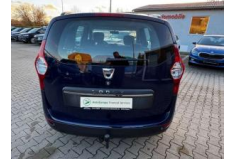

Ihr Ansprechpartner

Herr Kay Mittelsdorf
E-Mail: kay@mittelsdorf.info
Telefon: 03693 44660

Autohaus Mittelsdorf e.K.
Defertshäuser Weg 6 - 98617 Meiningen - Tel.: 03693 / 44660

Dacia Lodgy 1.6 Comfort *SHZ*KAM*AHK*TEMP*

HA13-690382590 Angebotsnr.:

Erstzulassung:	Kilometer:	Farbe:	Leistung:	Kraftstoffart:	Verbr. komb.	CO2-Emission	CO2-Klasse (WLTP)
01.11.2018	53.800		75 kW / 102 PS	Benzin	6,7 l/100km	152 g/km	E

PREIS
12.320 €

- 6 Ltr. - 75 kW S C e KAT Raucher-Paket Reifendruck-Kontrollsystem Rücksitzbank (2.Reihe) geteilt
- klappbar (1/3-2/3) Schadstoffarm nach Abgasnorm Euro 6 Schaltpunktanzeige Schutzzieleisten seitlich Seitenairbag vorn Sitzausstattung: 5-Sitzer Start/Stop-Anlage Steckdose (12V-Anschluß) 2.Sitzreihe Stoßfänger-Oberteil Wagenfarbe Türgriffe außen Wagenfarbe Türgriffe innen Chrom
- satiniert Türverriegelung automatisch Gesamtdarstellung
- Tippfehler
- Preisänderungen
- sowie Zwischenverkäufe behalten wir uns vor. Die Beschreibung der Fahrzeuge dient der allgemeinen Identifizierung im Bestand und gewährleistet keine Zusicherung der Eigenschaften im