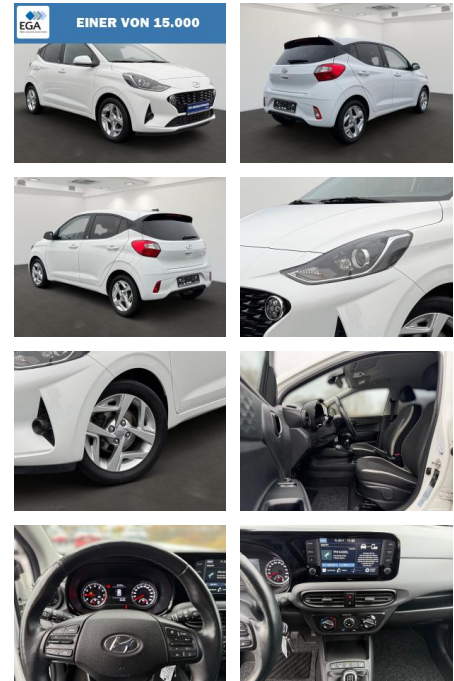

Hyundai i10 1.0 Edition 30

BR01-MD_091306 gebotsnr.:

Erstzulassung:	Kilometer:	Farbe:	Leistung:	Kraftstoffart:	Verbr. komb.	CO2-Emission	CO2-Klasse (WLTP)
29.07.2021	55.250	Weiß	49 kW / 67 PS	Benzin	5,5 l/100km	126 g/km	D