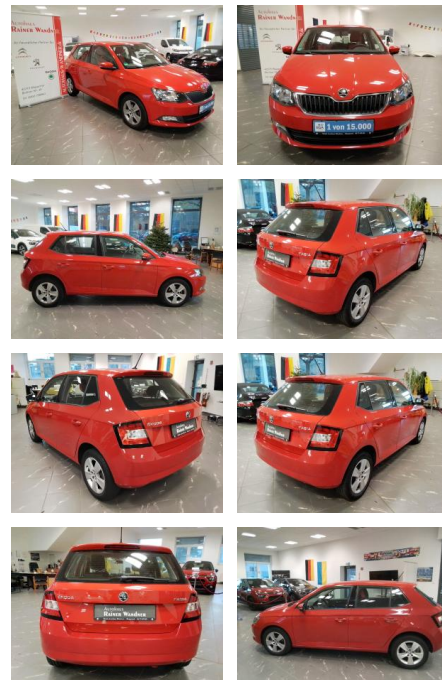

## Skoda Fabia 1.0 MPI Ambition

RW01-FG2411 Angebot

Erstzulassung:	Kilometer:	Farbe:	Leistung:	Kraftstoffart:
30.04.2019	18.000		44 kW / 60 PS	Benzin

PREIS	FINANZIERUNGSBEISPIEL	
11.790 €	Laufzeit: 72 Monate	Anzahlung: 20 %
	Basis-Finanzierung:**	Mtl. Rate:
	Zielraten-Finanzierung:**	Mtl. Rate: 92 €