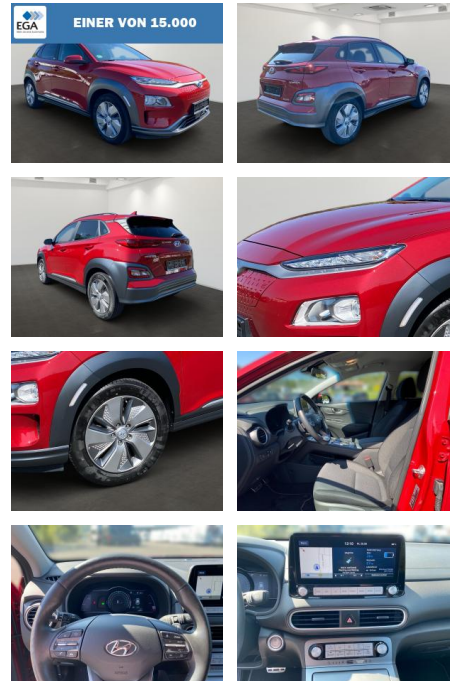

Ihr Ansprechpartner

Herr Kay Mittelsdorf
E-Mail: kay@mittelsdorf.info
Telefon: 03693 44660

Autohaus Mittelsdorf e.K.
Defertshäuser Weg 6 - 98617 Meiningen - Tel.: 03693 / 44660

Hyundai Kona Kona Advantage Elektro 2WD

BR01-MD_113504 gebotsnr.:

Erstzulassung:	Kilometer:	Farbe:	Leistung:	Kraftstoffart:
14.12.2020	33.500	Rot	100 kW / 136 PS	Elektro

PREIS	FINANZIERUNGSBEISPIEL	
19.730 €	Laufzeit: 72 Monate	Anzahlung: 20 %
	Basis-Finanzierung:**	Mtl. Rate:
	Zielraten-Finanzierung:**	155 €

- Isofix-Aufnahmen für Kindersitz

Multimedia

- Android Auto
- CarPlay
- USB
- Radio DAB
- Sprachsteuerung
- Touchscreen
- Radio
- Freisprechen
- Navigation mit Bildschirm
- MP3 Anschluss
- Bluetooth
- Audiosystem: Radio RDS
- Freisprecheinrichtung Bluetooth
- USB-Anschluss + AUX-IN-Anschluss
- Navigationssystem