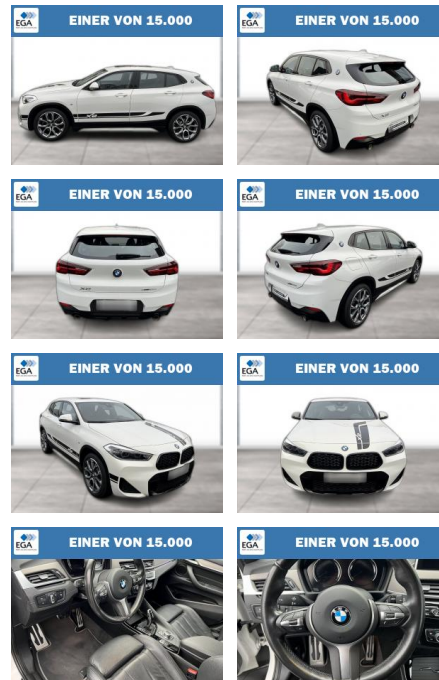

Ihr Ansprechpartner

Herr Kay Mittelsdorf
E-Mail: kay@mittelsdorf.info
Telefon: 03693 44660

Autohaus Mittelsdorf e.K.
Defertshäuser Weg 6 - 98617 Meiningen - Tel.: 03693 / 44660

BMW X2 sDrive20i M Sport Edition Mesh

WG08-229645 Angebotsnr.:

Erstzulassung:	Kilometer:	Farbe:	Leistung:	Kraftstoffart:
01.08.2021	50.217	Weiß	131 kW / 178 PS	Benzin

PREIS 33.220 €	FINANZIERUNGSBEISPIEL	
	Laufzeit: 72 Monate	Anzahlung: 20 %
	Basis-Finanzierung:**	Mtl. Rate:
	Zielraten-Finanzierung:**	260 €