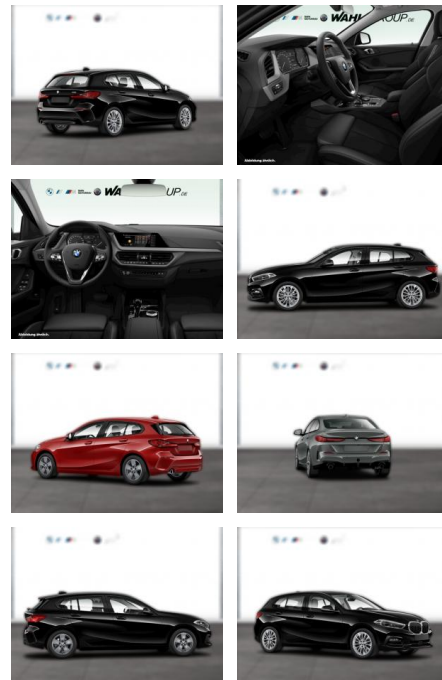

BMW 116d ADVANTAGE DKG LC PLUS SPORTSITZE

WG05-214881 Angebotsnr.:

Erstzulassung:	Kilometer:	Farbe:	Leistung:	Kraftstoffart:
01.03.2020	68.900	Schwarz	85 kW / 116 PS	Diesel

PREIS
21.990 €

FINANZIERUNGSBEISPIEL