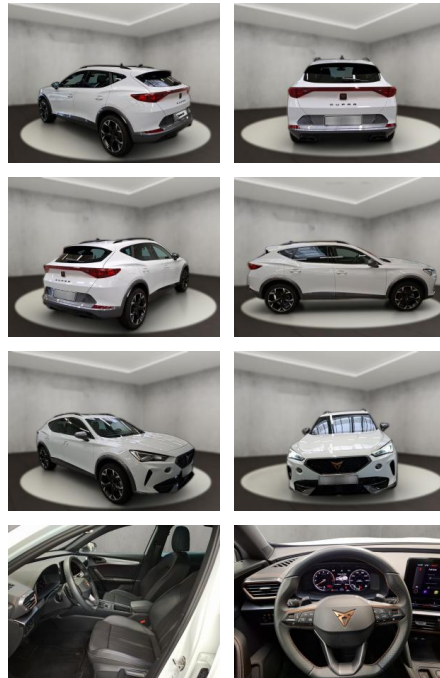

## Cupra Formentor

AH54-11709 **Angebotsnr.:**

Erstzulassung:	Kilometer:	Farbe:	Leistung:	Kraftstoffart:
14.06.2023	28.130	Weiß	110 kW / 150 PS	Benzin

**PREIS**  
**29.430 €**