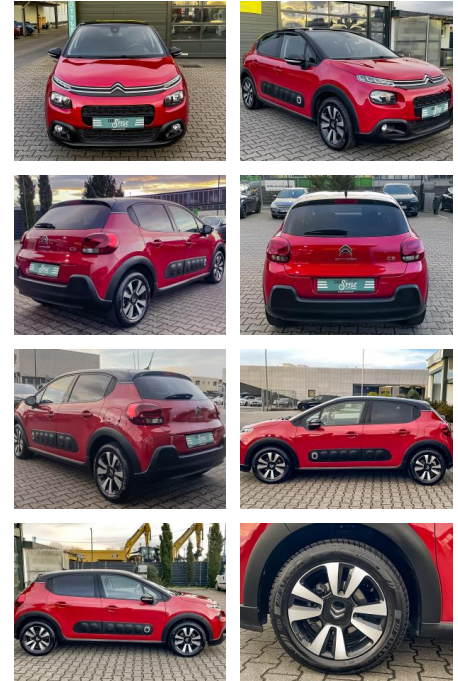

Citroën C3 1.2 PureTech RFK NAVI SHZ APPLECARPL...

CS01-FO241144Angebotsnr.:

Erstzulassung:	Kilometer:	Farbe:	Leistung:	Kraftstoffart:
24.05.2019	63.500	Rot	81 kW / 110 PS	Benzin

PREIS	FINANZIERUNGSBEISPIEL	
12.500 €	Laufzeit: 72 Monate	Anzahlung: 20 %
	Basis-Finanzierung:**	Mtl. Rate:
	Zielraten-Finanzierung:**	Mtl. Rate: 98 €

* Basisfinanzierung: Anzahlung: 2.500 Euro, Laufzeit: 72 Monate, Nettodarlehen: 10.000 Euro, Gesamtbetrag: 13.997 Euro, Zinssätze: 4.88% Sollz. (gebunden), 4.99% eff.
 ** Zielratenfinanzierung: Anzahlung: 2.500 Euro, Laufzeit: 72 Monate, Nettodarlehen: 10.000 Euro, Zielrate: 6.250 Euro, Gesamtbetrag: 14.527 Euro, Zinssätze: 4.88% Sollz. (gebunden), 4.99% eff.,
 Vermittlung für: Santander Bank
 Repräsentatives Beispiel gem. § 17 Abs. 4 PAngV. Diese Finanzierungsangebote sind Beispiele. Gerne ermitteln wir für Sie Ihr individuelles Angebot.

Ausstattung

Besonderheiten

- Audiosystem (Bluetooth-Freisprecheinrichtung. Connecting-Box) mit 4 Lautsprecher
- Tagfahrlicht LED
- Geschwindigkeits-Regelanlage (Tempomat) inkl. Geschwindigkeits-Begrenzeranlage
- Kotflügelverbreiterung
- Reifendruck-Kontrollsystem
- Fahrassistenz-System: Verkehrszeichenerkennung
- Radioempfang digital (DAB)
- Einparkhilfe hinten
- Audio-Navigationssystem
- Rückfahrkamera