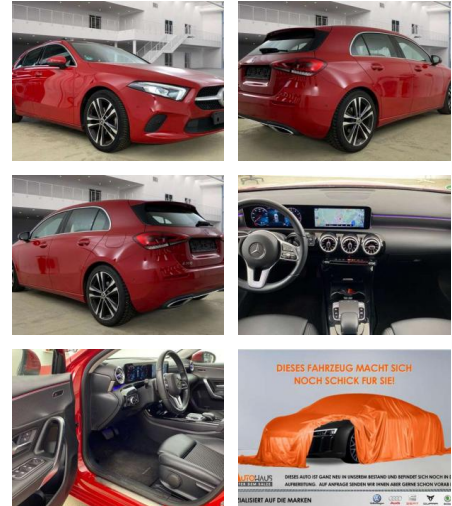

## Mercedes-Benz A 180 Edition

CC03-8291 **Angebotsnr.:**

Erstzulassung:	Kilometer:	Farbe:	Leistung:	Kraftstoffart:	Verbr. komb.	CO2-Emission	CO2-Klasse (WLTP)
01.09.2019	50.310	Rot	100 kW / 136 PS	Benzin	5,4 l/100km	123 g/km	D