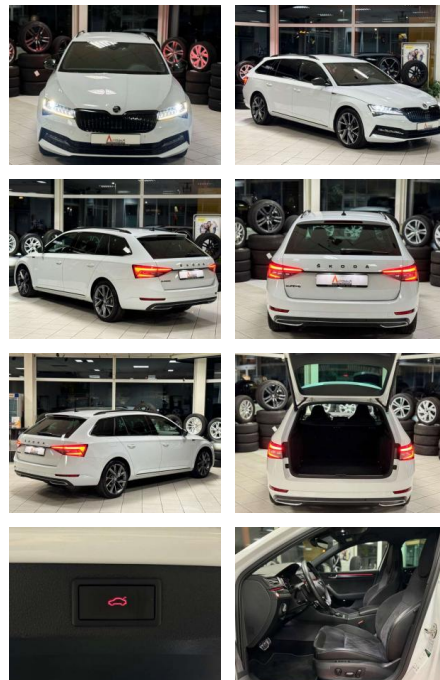

Skoda Superb Combi

CC03-0402 **Angebotsnr.:**

Erstzulassung:	Kilometer:	Farbe:	Leistung:	Kraftstoffart:	Verbr. komb.	CO2-Emission	CO2-Klasse (WLTP)
01.10.2021	67.330	Weiß	110 kW / 150 PS	Benzin	4,3 l/100km	114 g/km	C