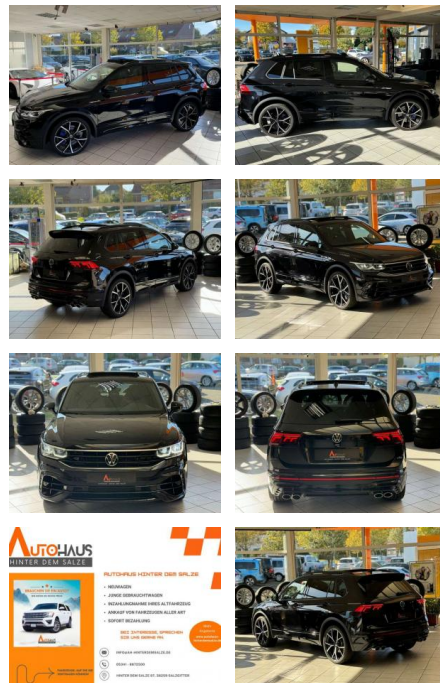

Volkswagen Tiguan R 2.0 TSI 4Motion

CC03-07862 **Angebotsnr.:**

Erstzulassung:	Kilometer:	Farbe:	Leistung:	Kraftstoffart:	Verbr. komb.	CO2-Emission	CO2-Klasse (WLTP)
01.03.2023	18.993	Schwarz	235 kW / 320 PS	Benzin	8,1 l/100km	186 g/km	G

- 5x21 (Estoril
- schwarz glanzgedreht)
- Panorama Schiebe-/Hebedach vorn elektrisch
- mit Panoramadach hinten
- Perleffekt-Lackierung
- Reifen-Reparaturkit (Tire Mobility Set)
- Rückfahrkamera (Rear View)
- Winterbereifung zusätzlich (Kundenangabe erforderlich) Weitere Ausstattung: 3-Punkt-Sicherheitsgurt hinten mitte
- Abbiege- und Allwetterlicht / Schlechtwetter-Licht
- Airbag Fahrer-/Beifahrerseite
- Beifahrerairbag abschaltbar
- Knieairbag Fahrerseite
- Ambiente-Beleuchtung (30 Farben)
- Anzeige für Waschwasserstand
- App-Connect inkl. App-Connect Wireless (Apple CarPlay)