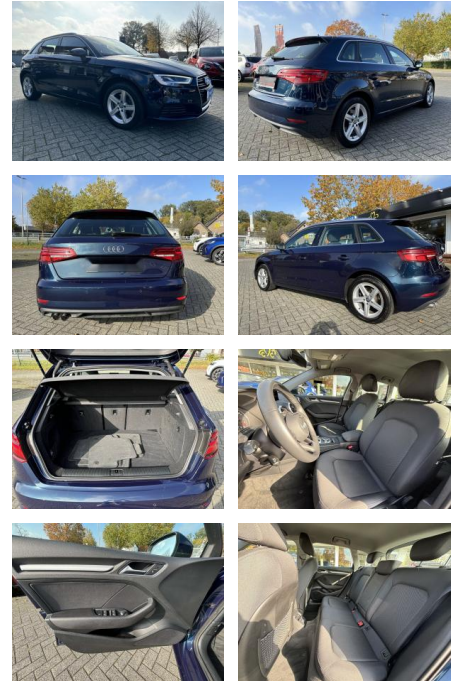

Audi A3 basis Sportback 35 TDI

WS04-M_Wa724688130tsnr.: 4688130

Erstzulassung:	Kilometer:	Farbe:	Leistung:	Kraftstoffart:	Verbr. komb.	CO2-Emission	CO2-Klasse (WLTP)
08.08.2019	39.727	Diverse	110 kW / 150 PS	Diesel	6,0 l/100km	157 g/km	F