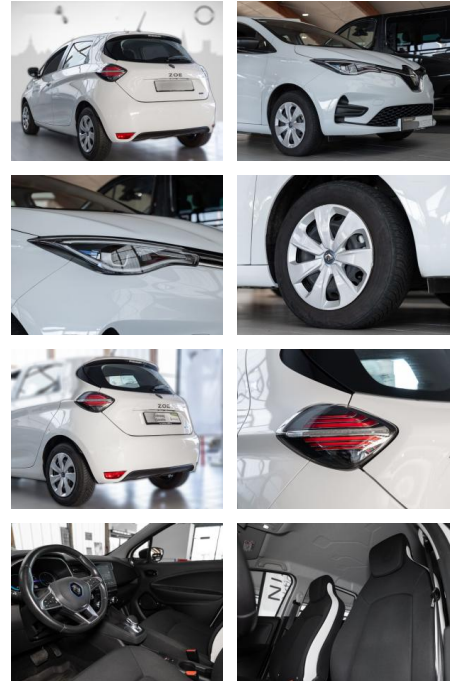

Ihr Ansprechpartner

Herr Kay Mittelsdorf
E-Mail: kay@mittelsdorf.info
Telefon: 03693 44660

Autohaus Mittelsdorf e.K.
Defertshäuser Weg 6 - 98617 Meiningen - Tel.: 03693 / 44660

Renault ZOE Life R110 (mit Batterie) Z.E. 40

RS04-15999 **Angebotsnr.:**

Erstzulassung:	Kilometer:	Farbe:	Leistung:	Kraftstoffart:	Reichweite elektr. (WLTP)
27.07.2020	38.268	Diverse	80 kW / 109 PS	Elektro	0 km

PREIS
15.260 €

FINANZIERUNGSBEISPIEL
Laufzeit: 72 Monate   Anzahlung: 20 %
Basis-Finanzierung:*   Mtl. Rate:
Zielraten-Finanzierung:** **120 €**

* Basisfinanzierung: Anzahlung: 3.052 Euro, Laufzeit: 72 Monate, Nettodarlehen: 12.208 Euro, Gesamtbetrag: 17.088 Euro, Zinssätze: 4.88% Sollz. (gebunden), 4.99% eff.
** Zielratenfinanzierung: Anzahlung: 3.052 Euro, Laufzeit: 72 Monate, Nettodarlehen: 12.208 Euro, Zielrate: 7.630 Euro, Gesamtbetrag: 17.735 Euro, Zinssätze: 4.88% Sollz. (gebunden), 4.99% eff.,

Vermittlung für: Santander Bank
Repräsentatives Beispiel gem. § 17 Abs. 4 PAngV. Diese Finanzierungsangebote sind Beispiele. Gerne ermitteln wir für Sie Ihr individuelles Angebot.

Ausstattung

Sicherheit

- Reifendruckkontrollsystem

Multimedia

- Soundsystem
- USB
- Sprachsteuerung
- Touchscreen

Komfort

- Berganfahrassistent
- Beheizbares Lenkrad
- Lederlenkrad
- Keyless Entry

Weiteres

- **Ausstattungs Pakete:**
- **Easy-Paket: Licht- und Regensensor**
- **Geschwindigkeits-Regelanlage (Tempomat): Lenkrad (Leder) mit Multifunktion**
- Audiobedienung am Lenkrad

- Geschwindigkeits-Begrenzeranlage
- **Multimedia-System Easy Link (Touchscreen 7"): USB-Anschluss inkl. AUX-IN-Anschluss (Plug & Music)**
- Freisprecheinrichtung (Bluetooth) mit Sprachsteuerung
- Radioempfang digital (DAB+)
- **Sound-System BOSE: Freisprecheinrichtung Bluetooth**
- USB-Anschluss inkl. AUX-IN-Anschluss (Plug & Music)
- **Radioempfang digital (DAB+) Weitere Ausstattungen:**
- ***Getriebe**
- Automatik
- ***Technik**
- Bordcomputer
- Volldigitales Kombiinstrument
- ***Assistenten**
- Regensensor
- Lichtsensor

- Berganfahrassistent
- ***Komfort**
- Klimaanlage
- Servolenkung
- Zentralverriegelung
- Elektrischer Fensterheber
- Sitzheizung
- Elektrische Aussenspiegel
- Teilbare Ruecksitzlehne
- Tempomat
- Multifunktionslenkrad
- Keyless Go Startfunktion
- Lenksaeule einstellbar
- Keyless Entry
- Lederlenkrad
- Geschwindigkeitsbegrenzungsanlage
- ***Sicht**
- LED-Hauptscheinwerfer
- LED-Tagfahrlicht
- LED-Rueckleuchten
- Scheinwerferregulierung

STÄNDIG ÜBER 15.000 FAHRZEUGE IM BESTAND!