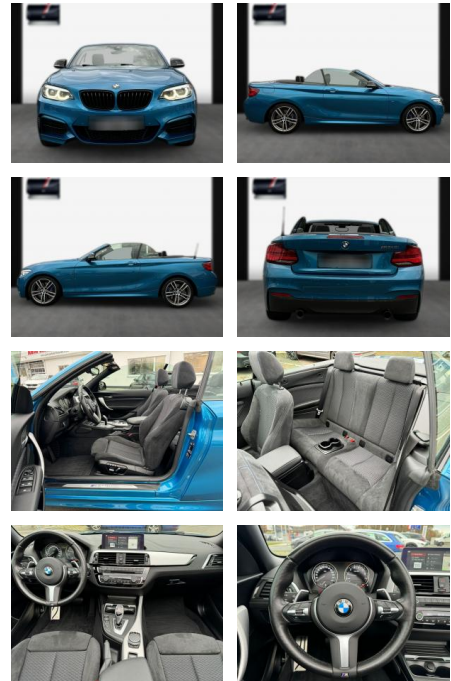

SA13-07J6736*Angebotsnr.:

Erstzulassung:	Kilometer:	Farbe:	Leistung:	Kraftstoffart:
10.06.2021	31.100	Diverse	250 kW / 340 PS	Benzin

PREIS
42.190 €

FINANZIERUNGSBEISPIEL

Laufzeit: 72 Monate Anzahlung: 20 %
Basis-Finanzierung:* Mtl. Rate:
Zielraten-Finanzierung:** **330 €**