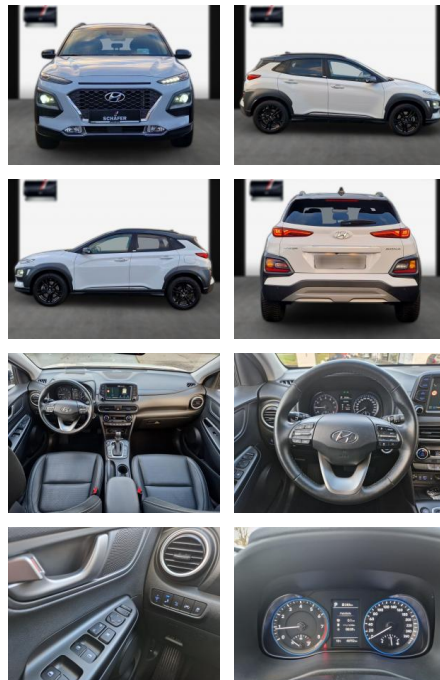

Ihr Ansprechpartner

Herr Kay Mittelsdorf
E-Mail: kay@mittelsdorf.info
Telefon: 03693 44660

Autohaus Mittelsdorf e.K.
Defertshäuser Weg 6 - 98617 Meiningen - Tel.: 03693 / 44660

Hyundai KONA Aut. Premium/ACC/Navi/el.

SA13-LU59391Angebotsnr.:

Erstzulassung:	Kilometer:	Farbe:	Leistung:	Kraftstoffart:
07.12.2020	48.800	Diverse	130 kW / 177 PS	Benzin

PREIS
22.820 €

FINANZIERUNGSBEISPIEL

Laufzeit: 72 Monate   Anzahlung: 20 %
Basis-Finanzierung:*   Mtl. Rate:
Zielraten-Finanzierung:** **179 €**

* Basisfinanzierung: Anzahlung: 4.564 Euro, Laufzeit: 72 Monate, Nettodarlehen: 18.256 Euro, Gesamtbetrag: 25.553 Euro, Zinssätze: 4.88% Sollz. (gebunden), 4.99% eff.
** Zielratenfinanzierung: Anzahlung: 4.564 Euro, Laufzeit: 72 Monate, Nettodarlehen: 18.256 Euro, Zielrate: 11.410 Euro, Gesamtbetrag: 26.521 Euro, Zinssätze: 4.88% Sollz. (gebunden), 4.99% eff.,

Vermittlung für: Santander Bank
Repräsentatives Beispiel gem. § 17 Abs. 4 PAngV. Diese Finanzierungsangebote sind Beispiele. Gerne ermitteln wir für Sie Ihr individuelles Angebot.

Ausstattung

Sicherheit

- Müdigkeitswarnsystem
- Notbremsassistent
- Reifendruckkontrollsystem
- Totwinkel-Assistent
- Spurhalteassistent
- **Elektron. Stabilitätskontrolle (ESC) mit Bremsassistent; ABS; ASR; Airbag Fahrerseite; Kopf-Airbag-System; Airbag Beifahrerseite abschaltbar; Seitenairbag vorn; Airbag Beifahrerseite; Alarmanlage; Einschaltautomatik für Fahrlicht / Lichtsensor; Innenspiegel mit Abblendautomatik; Heckscheibenwischer; Außentemperatur-Anzeige; Elektr. Bremskraftverteilung; Start/Stop-Anlage; Start-Stop-Knopf; Otto-Partikelfilter (OPF); Servolenkung; Heckscheibe heizbar; Wegfahrsperr (elektronisch); Motor 1**

• 6 Ltr. - 130 kW TGDI KAT

• *

Multimedia

- Soundsystem
- USB
- Touchscreen
- **Navigationssystem; Navigations-Paket; Freisprecheinrichtung Bluetooth; USB und Aux-In-Anschluss; Sound-System KRELL; Radioempfang digital (DAB+); Audiosystem: Radio RDS; Touchscreen-Farbdisplay (8**
- 0 Zoll); Induktionsladeschale für Smartphone; Android Auto; CarPlay; Subwoofer; Lifetime MapCare (Internetbasierte Dienste); 8 Lautsprecher
- ***Assistenzsysteme: Rückfahrkamera; Bergabfahrassistent; Berganfahrhilfe; Geschwindigkeitsbegrenzungsanlage;**

- Lane Keep Assist System); Fahrprofilwahl (Drive Mode); Einparkhilfe hinten; Einparkhilfe Plus vorn und hinten; Scheibenwischer mit Regensensor; Geschwindigkeitsregelanlage (GRA) Tempomat; Bremsassistent; Autonome Notbremsfunktion inkl. Frontkollisionswarnung; Head-up-Display; Frontkamera; Aufmerksamkeits-Assistent
- ***Innen: Klimaautomatik; Lederausstattung; Lenkrad (Leder) mit Multifunktion; Fensterheber elektrisch vorn; Bordcomputer; Fensterheber elektrisch hinten; Fensterheber elektr. 4*; Fensterheber elektrisch vorn**
- mit Auf-/Ab-Automatik; Fahrer-Informations-System (Display 4
- 2 Zoll); Gepäckraumabdeckung / Rollo; Lenkrad verstellbar; Lenkrad heizbar; Getränkehalter vorn; Sonnenblenden mit Spiegel (beleuchtet);

STÄNDIG ÜBER 15.000 FAHRZEUGE IM BESTAND!