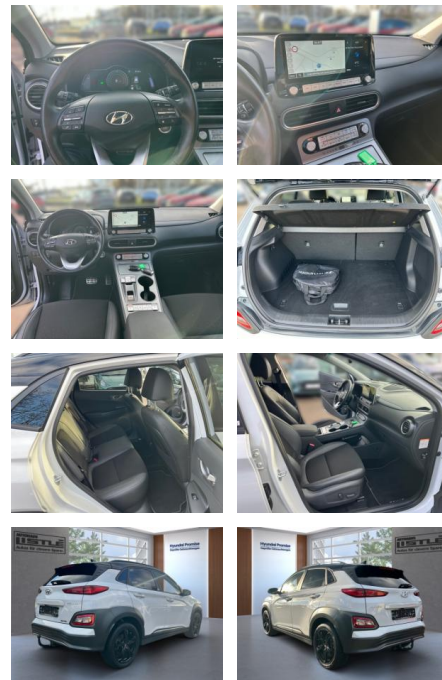

Ihr Ansprechpartner

Herr Kay Mittelsdorf
E-Mail: kay@mittelsdorf.info
Telefon: 03693 44660

Autohaus Mittelsdorf e.K.
Defertshäuser Weg 6 - 98617 Meiningen - Tel.: 03693 / 44660

Hyundai Kona Premium Elektro 2WD HUD Navi

AL33-J004772 Angebotsnr.:

Erstzulassung:	Kilometer:	Farbe:	Leistung:	Kraftstoffart:	Reichweite elektr. (WLTP)
01.06.2020	33.589		150 kW / 204 PS	Elektro	484 km

PREIS
28.150 €

FINANZIERUNGSBEISPIEL

Laufzeit: 72 Monate   Anzahlung: 20 %
Basis-Finanzierung:*   Mtl. Rate:
Zielraten-Finanzierung:** **221 €**

* Basisfinanzierung: Anzahlung: 5.630 Euro, Laufzeit: 72 Monate, Nettodarlehen: 22.520 Euro, Gesamtbetrag: 31.521 Euro, Zinssätze: 4.88% Sollz. (gebunden), 4.99% eff.
** Zielratenfinanzierung: Anzahlung: 5.630 Euro, Laufzeit: 72 Monate, Nettodarlehen: 22.520 Euro, Zielrate: 14.075 Euro, Gesamtbetrag: 32.715 Euro, Zinssätze: 4.88% Sollz. (gebunden), 4.99% eff.,

Vermittlung für: Santander Bank
Repräsentatives Beispiel gem. § 17 Abs. 4 PAngV. Diese Finanzierungsangebote sind Beispiele. Gerne ermitteln wir für Sie Ihr individuelles Angebot.

Ausstattung

Weiteres

- Getriebe
- Automatik
- Technik
- Bordcomputer
- Start-Stop-Automatik
- Schaltwippen
- Waermepumpe
- Assistenten
- Totwinkel-Assistent
- Müdigkeitserkennung
- Verkehrszeichenerkennung
- Regensensor
- Fernlichtassistent
- Lichtsensor
- Notbremsassistent
- Berganfahrassistent
- Spurhalteassistent
- Abstandsregeltempomat
- Abstands-/Kollisionswarner
- Komfort

- Klimaautomatik
- Servolenkung
- Zentralverriegelung
- Elektrischer Fensterheber
- Sitzheizung
- Elektrische Aussenspiegel
- Teilbare Ruecksitzlehne
- Multifunktionslenkrad
- Keyless Go Startfunktion
- Elektrische Sitze
- Innenspiegel autom. abblendbar
- Mittelarmlehne
- ParkDistanceControl vorne und hinten
- Keyless Entry
- Lordosenstütze
- Lederlenkrad
- Klimaautomatik-2-Zonen
- Funkfernbedienung
- Sicht
- LED-Hauptscheinwerfer
- LED-Tagfahrlicht

- HEAD-UP-Display
- LED-Rueckleuchten
- Scheinwerferregulierung
- Colorverglasung
- Aussenspiegel beheizbar
- Rückfahrkamera
- Sicherheit
- ABS
- Airbag
- Beifahrer-Airbag
- Wegfahrsperrung
- Seitenairbags
- Alarmanlage
- ESP
- Antriebsschlupfregelung
- Reifendruckkontrolle
- Traktionskontrolle
- Kopfairbag
- Kindersitzbefestigung
- Notrufsystem
- Pannenset

STÄNDIG ÜBER 15.000 FAHRZEUGE IM BESTAND!