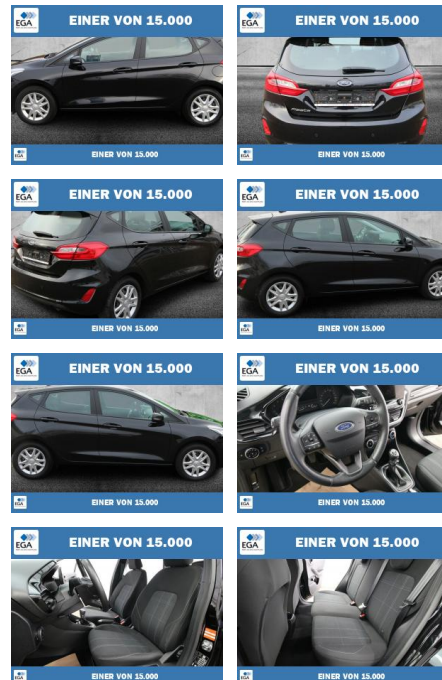

## Ford Fiesta Cool & Connect LED+WINTER-PAKET

PW01-28716-000 Angebotsnr.:

Erstzulassung:	Kilometer:	Farbe:	Leistung:	Kraftstoffart:
01.10.2020	53.117	Schwarz	55 kW / 75 PS	Benzin

**PREIS**  
**13.240 €**