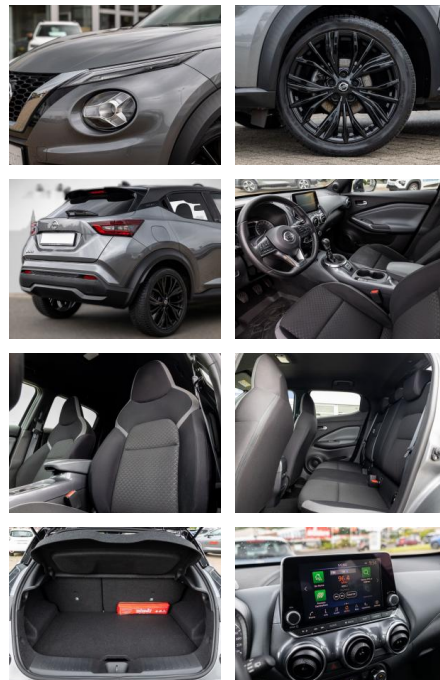

Nissan Juke Enigma Voll-LED Klimaautomatik

RS04-15884 Angebotsnr.:

Erstzulassung:	Kilometer:	Farbe:	Leistung:	Kraftstoffart:
28.02.2021	60.872	Diverse	84 kW / 114 PS	Benzin

PREIS
18.240 €

FINANZIERUNGSBEISPIEL