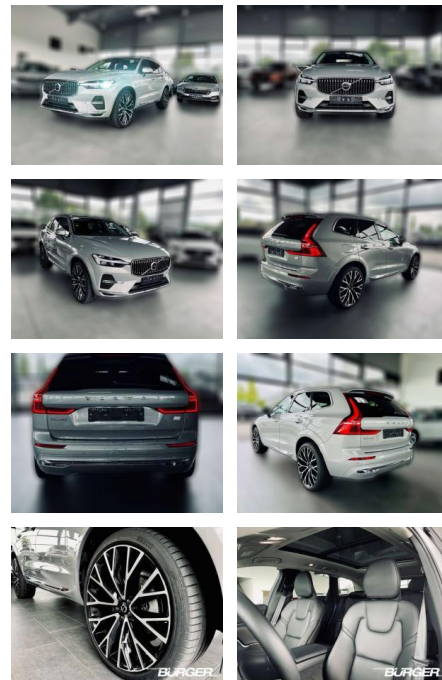

CB01-A222V **Angebotsnr.:**

Erstzulassung:	Kilometer:	Farbe:	Leistung:	Kraftstoffart:
01.12.2021	95.000	silber	288 kW / 392 PS	Benzin

PREIS	FINANZIERUNGSBEISPIEL	
44.730 €	Laufzeit: 72 Monate	Anzahlung: 20 %
	Basis-Finanzierung:**	Mtl. Rate:
	Zielraten-Finanzierung:**	350 €