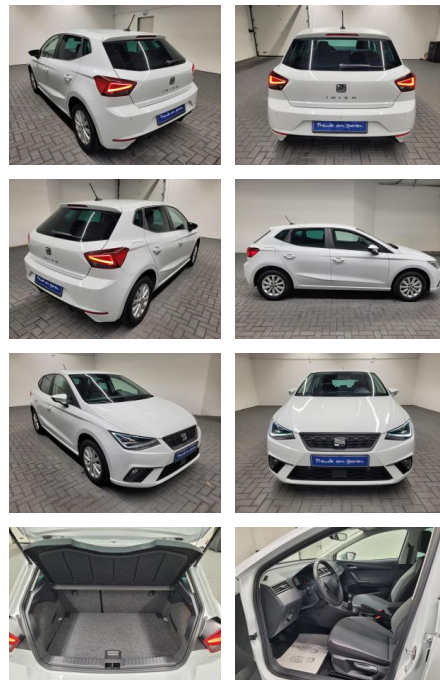

Ihr Ansprechpartner

Herr Kay Mittelsdorf
E-Mail: kay@mittelsdorf.info
Telefon: 03693 44660

Autohaus Mittelsdorf e.K.
Defertshäuser Weg 6 - 98617 Meiningen - Tel.: 03693 / 44660

Seat Ibiza "Style LED/Carplay/SHZ/PDC

AM35-29551 **Angebotsnr.:**

Erstzulassung:	Kilometer:	Farbe:	Leistung:	Kraftstoffart:
13.11.2020	43.890		85 kW / 116 PS	Benzin

PREIS
22.020 €

FINANZIERUNGSBEISPIEL

Laufzeit: 72 Monate Anzahlung: 20 %
Basis-Finanzierung:* Mtl. Rate:
Zielraten-Finanzierung:** **172 €**