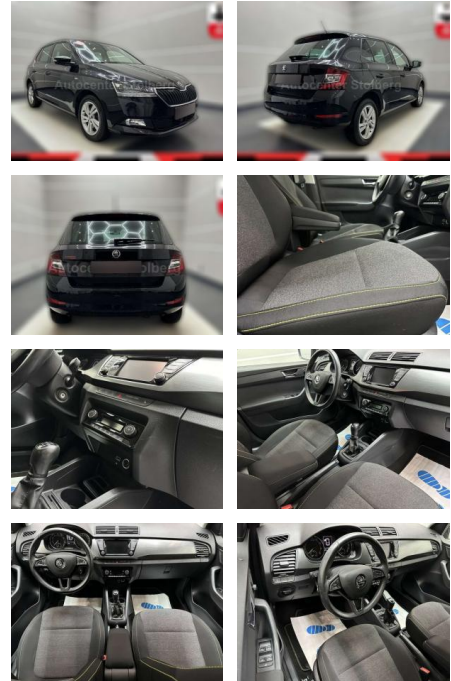

Ihr Ansprechpartner

Herr Kay Mittelsdorf
E-Mail: kay@mittelsdorf.info
Telefon: 03693 44660

Autohaus Mittelsdorf e.K.
Defertshäuser Weg 6 - 98617 Meiningen - Tel.: 03693 / 44660

Skoda Fabia Soleil "WENIG

AC15-39

Angebotsnr.:

Erstzulassung:	Kilometer:	Farbe:	Leistung:	Kraftstoffart:
01.05.2019	44.000	Schwarz	81 kW / 110 PS	Benzin

PREIS
15.090 €

FINANZIERUNGSBEISPIEL

Laufzeit: 72 Monate   Anzahlung: 20 %
Basis-Finanzierung:*   Mtl. Rate:
Zielraten-Finanzierung:** **118 €**

* Basisfinanzierung: Anzahlung: 3.018 Euro, Laufzeit: 72 Monate, Nettodarlehen: 12.072 Euro, Gesamtbetrag: 16.897 Euro, Zinssätze: 4.88% Sollz. (gebunden), 4.99% eff.
** Zielratenfinanzierung: Anzahlung: 3.018 Euro, Laufzeit: 72 Monate, Nettodarlehen: 12.072 Euro, Zielrate: 7.545 Euro, Gesamtbetrag: 17.537 Euro, Zinssätze: 4.88% Sollz. (gebunden), 4.99% eff.,

Vermittlung für: Santander Bank
Repräsentatives Beispiel gem. § 17 Abs. 4 PAngV. Diese Finanzierungsangebote sind Beispiele. Gerne ermitteln wir für Sie Ihr individuelles Angebot.

Ausstattung

Sicherheit

- Anti-Blockiersystem ABS

Multimedia

- Radio

Weiteres

- Herzlich willkommen bei der Autocenter Stolberg GmbH
- Ihrem kompetenten Partner für hochwertige Gebrauchtwagen! Bei uns finden Sie eine sorgfältig ausgewählte Auswahl an Fahrzeugen unterschiedlicher Marken und Modelle
- die alle gründlich geprüft und zu attraktiven Konditionen angeboten werden
  Ihr Fahrzeughandel aus der Städteregion Aachen seit 1990. Garantie bis zu 60 Monate gegen Aufpreis möglich
  Inzahlungnahme zum marktgerechten Preis
  Finanzierung zu TOP Konditionen

- Apple CarPlay und Android Auto)
- Audio-Navigationssystem Amundsen Lenkrad (Leder - 3-Speichen) mit Multifunktion
- Freisprechanlage Telefon mit Bluetooth
- Schalt-/Wählhebelgriff Leder Licht- und Sicht-Paket Scheinwerfer LED
- Heckleuchten LED Fahrassistenz-System: Fernlichtassistent Scheibenwischer mit Regensensor Fahrassistenz-System: Einschaltautomatik für Fahrlicht (Fahrlichtassistent) Innenspiegel mit Ablendautomatik Lichtassistent (Coming Home
- Leaving Home)
- Scheinwerfer-Reinigungsanlage (SRA)
- Scheibenwaschdüsen heizbar Einparkhilfe vorn und hinten Mittelarmlehne vorn Nebelscheinwerfer Perleffekt-Lackierung
- Serienausstattung: 3-Punkt-Sicherheitsgurte hinten 6 Lautsprecher Ablage-Paket Ablagefach

- beide Außenspiegel Wagenfarbe
- Außentemperaturanzeige Bordcomputer
- Bremsassistent
- Bremsenergierückgewinnung Brillenfach
- Elektron. Querdifferentialsperre (XDS)
- Elektron. Stabilitäts-Programm (ESP)
- Fahrassistenz-System: Auffahrwarnsystem mit City-Notbremsfunktion (Frontradar-Assistent) Fensterheber elektrisch vorn Freisprechanlage Telefon mit Bluetooth Getriebe 6-Gang
- Heckscheibenwischer Innenausstattung: Dekoreinlagen Dark Chrom Highgloss Innenraumfilter: Staub- und Pollenfilter Isofix-Aufnahmen für Kindersitz an Rücksitz Karosserie: 5-türig Klimaanlage Kopf-Airbag-System
- Kopfstützen hinten Kopfstützen hinten (3-fach) Kopfstützen vorn Lenksäule (Lenkrad) verstellbar (vertikal / axial)
- Leseleuchte Modellpflege Motor 1