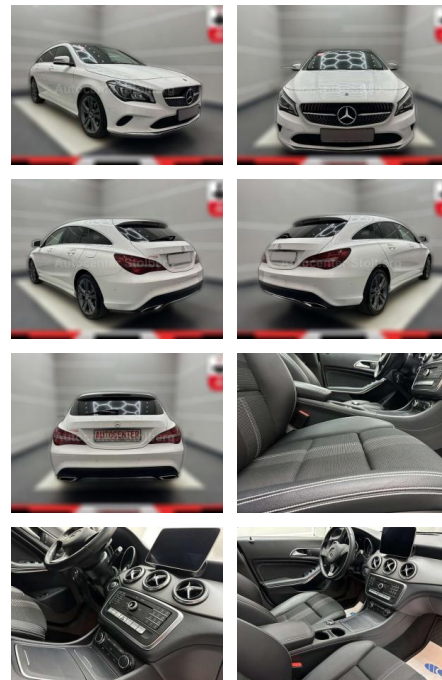

Mercedes-Benz CLA 200 CLA 200 "NAVI-CAM-PANO

AC15-11

Angebotsnr.:

| Erstzulassung: | Kilometer: | Farbe: | Leistung: | Kraftstoffart: |
|----------------|------------|--------|-----------------|----------------|
| 01.04.2019 | 49.000 | Weiß | 115 kW / 156 PS | Benzin |

- 5x18 (5-Doppelspeichen) Panorama-Schiebedach Reifen-Reparaturset (Tirefit) Rückfahrkamera Scheibenwaschanlage beheizt Scheinwerfer LED High Performance Seitenscheiben hinten und Heckscheibe abgedunkelt Sitzbelegungserkennung für Airbag Beifahrerseite Spiegel-Paket Außenspiegel elektr. anklappbar Innenspiegel und Außenspiegel links mit Ablendautomatik TFT-Farbdisplay (8 Zoll) Serienausstattung: Adaptives Bremslicht Airbag Fahrer-/Beifahrerseite Aktive Motorhaube Anti-Blockier-System (ABS) Antriebs-Schlupfregelung (ASR) Armauflage vorn mit Fach Außenspiegel elektr. verstell- und heizbar
- beide Außenspiegel Wagenfarbe Außentemperaturanzeige Beckenairbag vorn (Pelvisbag) Blinkleuchte in Außenspiegel integriert Bremsassistent