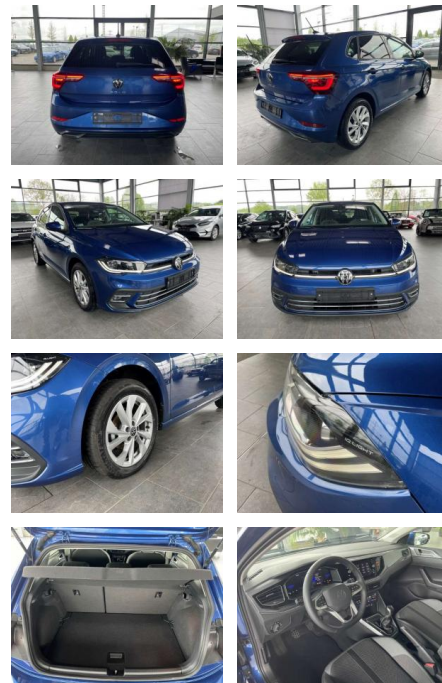

## Volkswagen Polo VI Style 1.0 LED ACC IQ Drive

AR35-0750 **Angebotsnr.:**

Erstzulassung:	Kilometer:	Farbe:	Leistung:	Kraftstoffart:	Verbr. komb.	CO2-Emission	CO2-Klasse (WLTP)
01.08.2023	5.300	Blau	70 kW / 95 PS	Benzin	5,5 l/100km	126 g/km	D

**PREIS**  
**20.740 €**