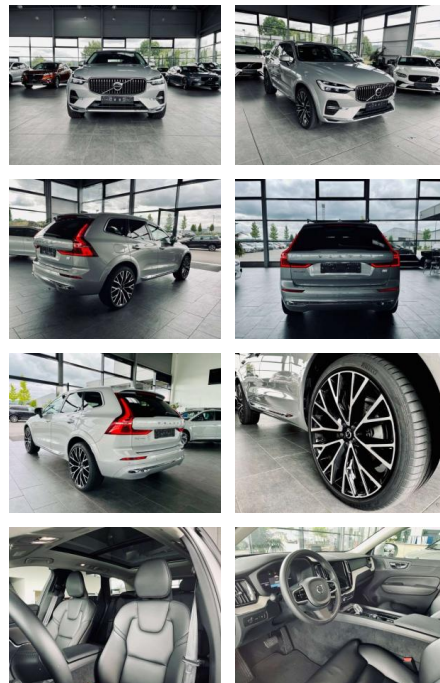

Volvo XC60 Inscription ReCharge AWD Pano

AR35-2220 **Angebotsnr.:**

Erstzulassung:	Kilometer:	Farbe:	Leistung:	Kraftstoffart:
01.12.2021	95.000	Silber	288 kW / 392 PS	Benzin

PREIS
44.630 €

FINANZIERUNGSBEISPIEL
Laufzeit: 72 Monate Anzahlung: 20 %
Basis-Finanzierung:* Mtl. Rate:
Zielraten-Finanzierung:** **350 €**