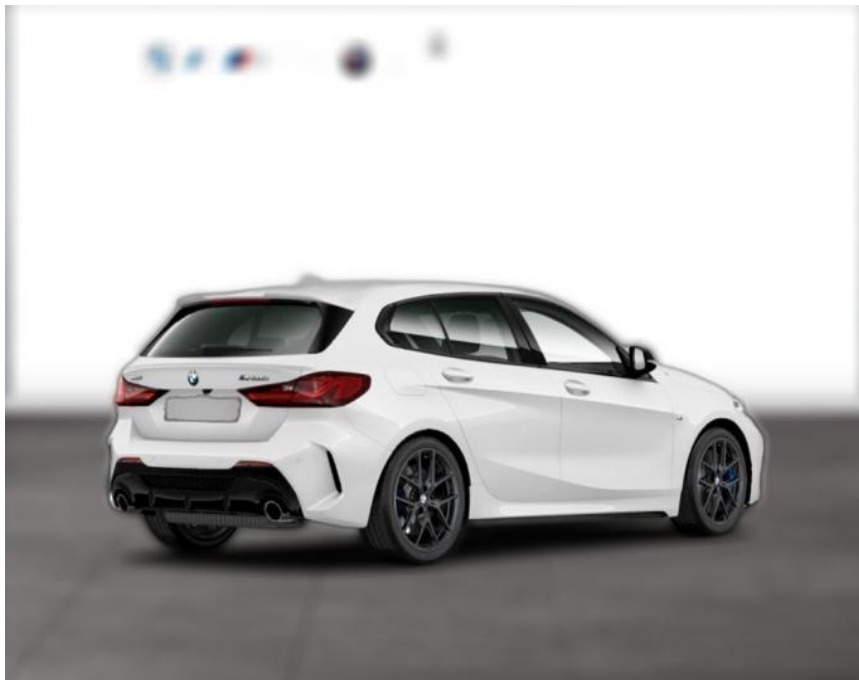

WG04-232440 Angebotsnr.:

Erstzulassung:	Kilometer:	Farbe:	Leistung:	Kraftstoffart:
01.11.2021	40.200	Weiß	225 kW / 306 PS	Benzin

PREIS
36.100 €

FINANZIERUNGSBEISPIEL

Laufzeit: 72 Monate Anzahlung: 20 %
Basis-Finanzierung:* Mtl. Rate:
Zielraten-Finanzierung:** **283 €**