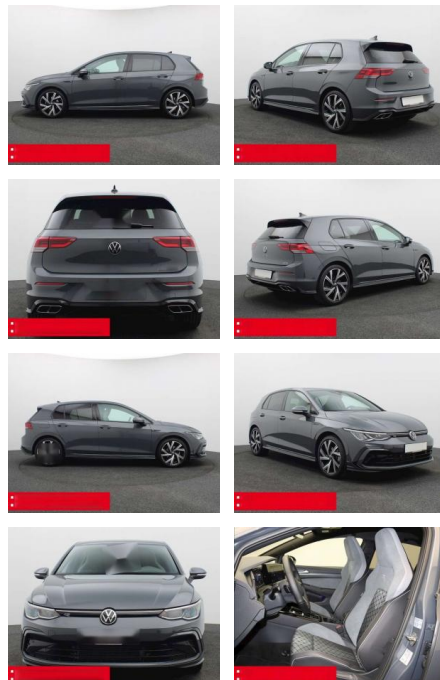

BS05-74946_Golf 8 R-Line

Erstzulassung:	Kilometer:	Farbe:	Leistung:	Kraftstoffart:
01.11.2023	23.060	Grau	110 kW / 150 PS	Benzin

PREIS
30.560 €

FINANZIERUNGSBEISPIEL

Laufzeit: 72 Monate Anzahlung: 20 %
Basis-Finanzierung:* Mtl. Rate:
Zielraten-Finanzierung:** **239 €**