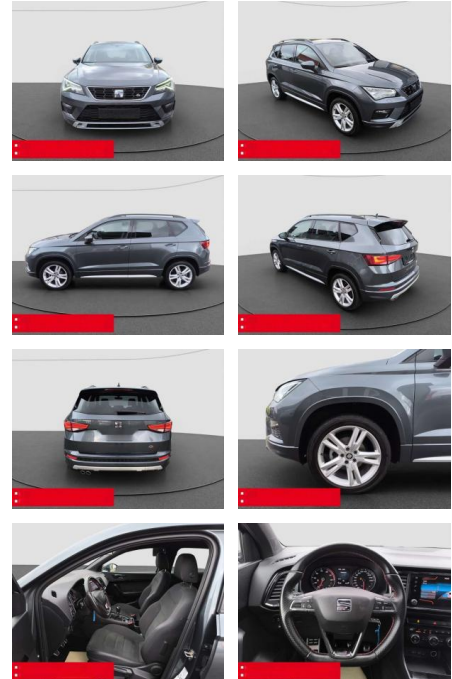

Seat Ateca 1.5 TSI DSG FR AHK LED NAVI

BS05-5529_GW Angebotsnr.:

Erstzulassung:	Kilometer:	Farbe:	Leistung:	Kraftstoffart:	Verbr. komb.	CO2-Emission	CO2-Klasse (WLTP)
01.10.2020	35.500	Grau	110 kW / 150 PS	Benzin	6,3 l/100km	143 g/km	E