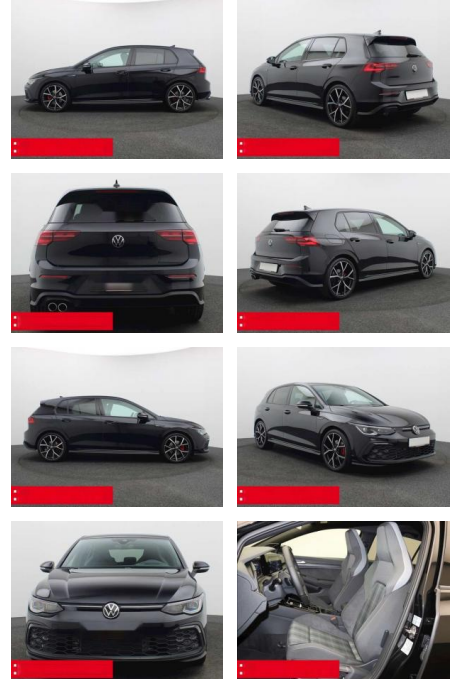

## Volkswagen Golf 8 2.0 TDI DSG GTD PANO AHK H+K

BS05-74635\_Golf8 2.0 TDI DSG GTD PANO AHK H+K

Erstzulassung:	Kilometer:	Farbe:	Leistung:	Kraftstoffart:	Verbr. komb.	CO2-Emission	CO2-Klasse (WLTP)
01.10.2023	19.120	Schwarz	147 kW / 200 PS	Benzin	5,4 l/100km	141 g/km	E