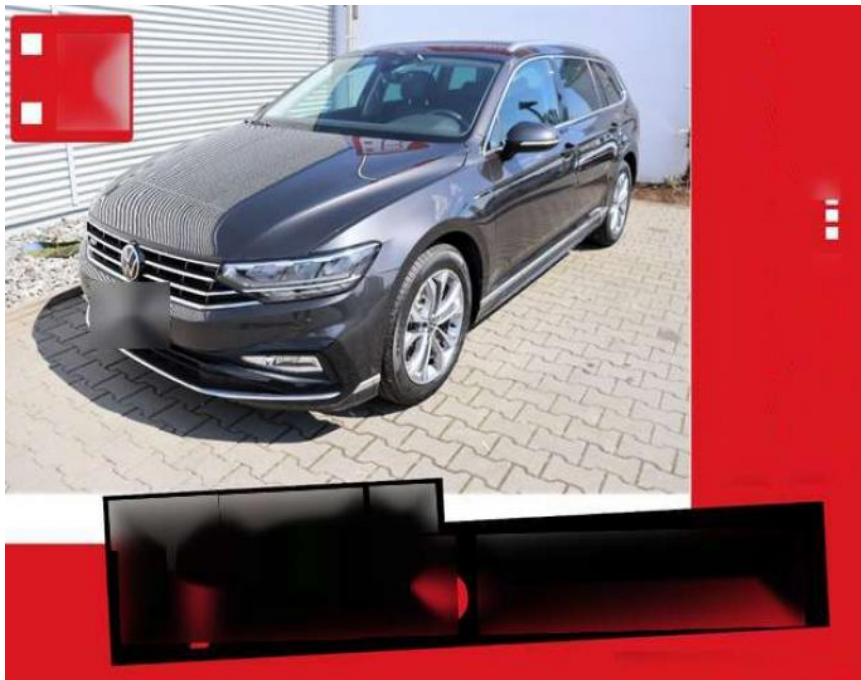

## Volkswagen Passat Variant 2.0 TDI DSF R-Line

BS05-403\_GWAS001snr.:

Erstzulassung:	Kilometer:	Farbe:	Leistung:	Kraftstoffart:	Verbr. komb.	CO2-Emission	CO2-Klasse (WLTP)
01.06.2022	24.100	Grau	147 kW / 200 PS	Benzin	5,5 l/100km	144 g/km	E