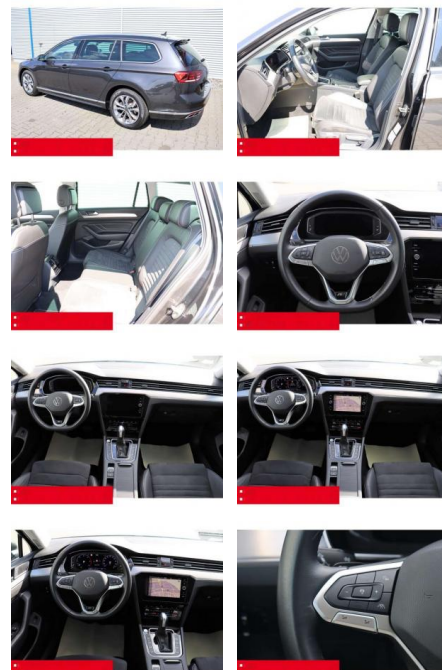

Ihr Ansprechpartner

Herr Kay Mittelsdorf
E-Mail: kay@mittelsdorf.info
Telefon: 03693 44660

Autohaus Mittelsdorf e.K.
Defertshäuser Weg 6 - 98617 Meiningen - Tel.: 03693 / 44660

Volkswagen Passat Variant 2.0 TDI DSF R-Line

BS05-403_GWAS001snr.:

Erstzulassung:	Kilometer:	Farbe:	Leistung:	Kraftstoffart:	Verbr. komb.	CO2-Emission	CO2-Klasse (WLTP)
01.06.2022	24.100	Grau	147 kW / 200 PS	Benzin	5,5 l/100km	144 g/km	E

PREIS
31.680 €

FINANZIERUNGSBEISPIEL

Laufzeit: 72 Monate   Anzahlung: 20 %
Basis-Finanzierung:*   Mtl. Rate:
Zielraten-Finanzierung:** **248 €**

* Basisfinanzierung: Anzahlung: 6.336 Euro, Laufzeit: 72 Monate, Nettodarlehen: 25.344 Euro, Gesamtbetrag: 35.474 Euro, Zinssätze: 4.88% Sollz. (gebunden), 4.99% eff.
** Zielratenfinanzierung: Anzahlung: 6.336 Euro, Laufzeit: 72 Monate, Nettodarlehen: 25.344 Euro, Zielrate: 15.840 Euro, Gesamtbetrag: 36.818 Euro, Zinssätze: 4.88% Sollz. (gebunden), 4.99% eff.,

Vermittlung für: Santander Bank
Repräsentatives Beispiel gem. § 17 Abs. 4 PAngV. Diese Finanzierungsangebote sind Beispiele. Gerne ermitteln wir für Sie Ihr individuelles Angebot.

Ausstattung

Sicherheit

- Anti-Blockiersystem ABS

- Zwischenverkauf und Irrtümer vorbehalten.

Multimedia

- Radio

Weiteres

- Diesel
- HIGHLIGHTS NAVIGATIONSSYSTEM DISCOVER MEDIA incl. Streaming und Internet
- LM-Felgen 17 SOHO Sitzbezüge
- ArtVelours/Leder RÜCKFAHRKAMERA
- ERGO-COMFORTSITZ/-E ASSISTENZ-SYSTEME
- ACC-ABSTANDSTEMPOMAT-ADAPTIVE CRUISE CONTROL Berganfahr-Assistent
- Müdigkeitserkennung NOTBREMSASSISTENT
- SPURHALTE-ASSISTENT TRAVEL ASSIST
- VERKEHRSZEICHENERKENNUNG
- Fußgängererkennung Einparkhilfe PDC vorne und hinten INFOTAINMENT & MULTIMEDIA Handyvorbereitung Bluetooth

STÄNDIG ÜBER 15.000 FAHRZEUGE IM BESTAND!