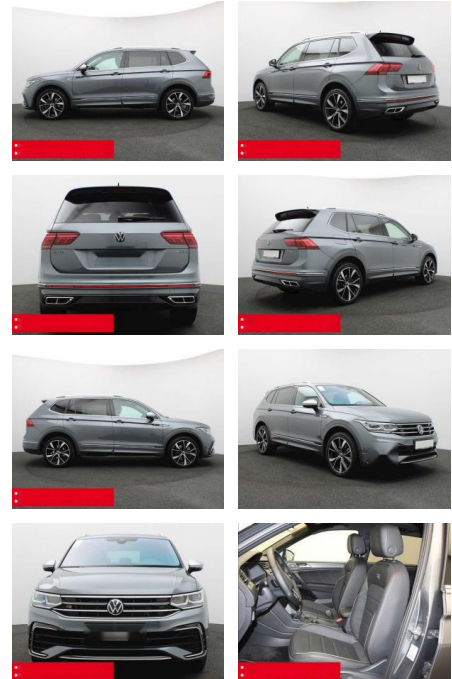

## Volkswagen Tiguan Allspace 2.0 TSI DSG 4Mo. R-Li...

BS05-76416\_GW...  
Angebot

Erstzulassung:	Kilometer:	Farbe:	Leistung:	Kraftstoffart:	Verbr. komb.	CO2-Emission	CO2-Klasse (WLTP)
01.01.2024	24.680	Grau	180 kW / 245 PS	Benzin	9,0 l/100km	204 g/km	G