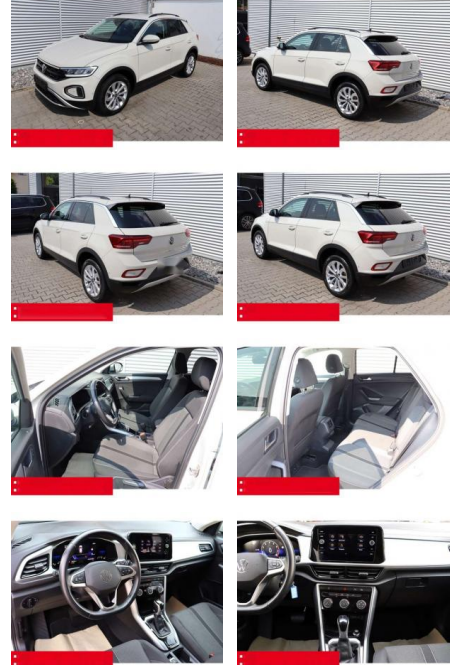

BS05-4691_GW Artikelnr.:

Erstzulassung:	Kilometer:	Farbe:	Leistung:	Kraftstoffart:	Verbr. komb.	CO2-Emission	CO2-Klasse (WLTP)
01.05.2023	38.380	Grau	110 kW / 150 PS	Benzin	6,4 l/100km	144 g/km	E

PREIS
27.360 €