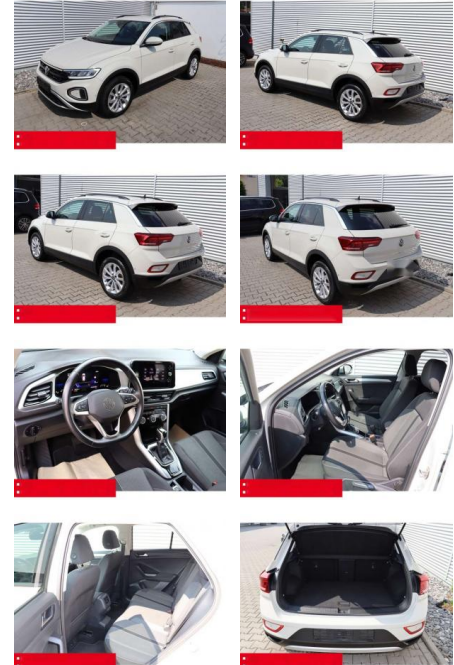

Volkswagen T-Roc 1.5 TSI DSG Life AHK LED NAVI

BS05-4702_GV Angebot Nr.:

Erstzulassung:	Kilometer:	Farbe:	Leistung:	Kraftstoffart:	Verbr. komb.	CO2-Emission	CO2-Klasse (WLTP)
01.05.2023	35.320	Grau	110 kW / 150 PS	Benzin	6,4 l/100km	144 g/km	E