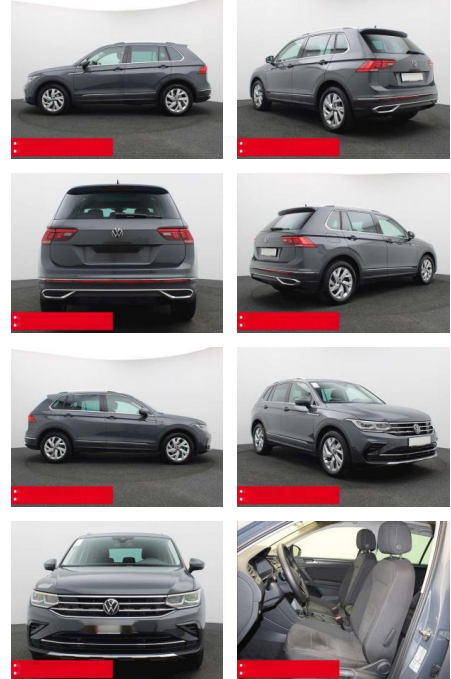

Ihr Ansprechpartner

Herr Kay Mittelsdorf
E-Mail: kay@mittelsdorf.info
Telefon: 03693 44660

Autohaus Mittelsdorf e.K.
Defertshäuser Weg 6 - 98617 Meiningen - Tel.: 03693 / 44660

Volkswagen Tiguan 2.0 TDI DSG Elegance PANO AHK

BS05-74143_GW050119..

Erstzulassung:	Kilometer:	Farbe:	Leistung:	Kraftstoffart:	Verbr. komb.	CO2-Emission	CO2-Klasse (WLTP)
01.09.2023	27.800	Grau	110 kW / 150 PS	Benzin	5,8 l/100km	151 g/km	E

PREIS
38.800 €

FINANZIERUNGSBEISPIEL

Laufzeit: 72 Monate   Anzahlung: 20 %
Basis-Finanzierung:*   Mtl. Rate:
Zielraten-Finanzierung:** **304 €**

* Basisfinanzierung: Anzahlung: 7.760 Euro, Laufzeit: 72 Monate, Nettodarlehen: 31.040 Euro, Gesamtbetrag: 43.447 Euro, Zinssätze: 4.88% Sollz. (gebunden), 4.99% eff.
** Zielratenfinanzierung: Anzahlung: 7.760 Euro, Laufzeit: 72 Monate, Nettodarlehen: 31.040 Euro, Zielrate: 19.400 Euro, Gesamtbetrag: 45.092 Euro, Zinssätze: 4.88% Sollz. (gebunden), 4.99% eff.,

Vermittlung für: Santander Bank
Repräsentatives Beispiel gem. § 17 Abs. 4 PAngV. Diese Finanzierungsangebote sind Beispiele. Gerne ermitteln wir für Sie Ihr individuelles Angebot.

Ausstattung

Sicherheit

- Anti-Blockiersystem ABS

Multimedia

- Radio

Weiteres

- Diesel
- HIGHLIGHTS PANORAMA-SCHIEBEDACH
- NAVIGATIONSSYSTEM DISCOVER MEDIA incl. Streaming und Internet LM-Felgen 18
- FRANKFURT ANHÄNGEVORRICHTUNG (anklapp-/schwenkbar) MATRIX
- LED-SCHWEINWERFER RÜCKFAHRKAMERA
- ASSISTENZ-SYSTEME
- ACC-ABSTANDSTEMPOMAT-ADAPTIVE CRUISE CONTROL Müdigkeitserkennung
- NOTBREMSASSISTENT PARKLENK-ASSISTENT
- SPURHALTE-ASSISTENT SPURWECHSELASSISTENT
- SIDE ASSIST TRAVEL ASSIST LIGHT ASSIST
- VERKEHRSZEICHENERKENNUNG

- verstellbar mit Beifahrerabsenkung und Umfeldbeleuchtung Fensterheber elektrisch Multifunktions-Lederlenkrad Innenspiegel automatisch abblendend KEYLESS ACCES - Schlüssellose Zentralverriegelung KEYLESS START - Schlüsselloses Startsystem LENKRAD BEHEIZBAR Raucherpaket (modellabhängig mit 12-V-Steckdose)
- Lendenwirbelstütze/n INNEN-AUSSTATTUNG
- Gepäckraumboden variabel
- höheneinstellbar Rücksitzlehne geteilt umklappbar Sitzhöhenverstellung vorne
- 2x Beifahrersitzlehne komplett umklappbar AUSSEN-AUSSTATTUNG Dachreling
- Silber/Alu-Optik Abgedunkelte Scheiben ab B-Säule Metallic-Lackierung LICHT & SICHT LED-Tagfahrlicht
- Ambientebeleuchtung mit 30 Farben
- Schlechtwetterlicht und Abbiegelicht
- Coming Home Funktion TECHNIK Regensensor

- Zwischenverkauf und Irrtümer vorbehalten.

STÄNDIG ÜBER 15.000 FAHRZEUGE IM BESTAND!