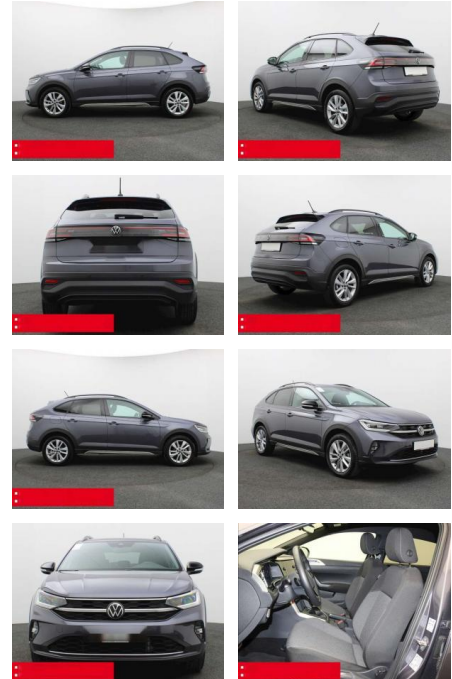

Volkswagen Taigo 1.5 TSI DSG Move IQ.LIGHT AHK

BS05-76427_Gewinnjahr: 2024

Erstzulassung:	Kilometer:	Farbe:	Leistung:	Kraftstoffart:	Verbr. komb.	CO2-Emission	CO2-Klasse (WLTP)
01.01.2024	21.660	Grau	110 kW / 150 PS	Benzin	5,9 l/100km	134 g/km	D