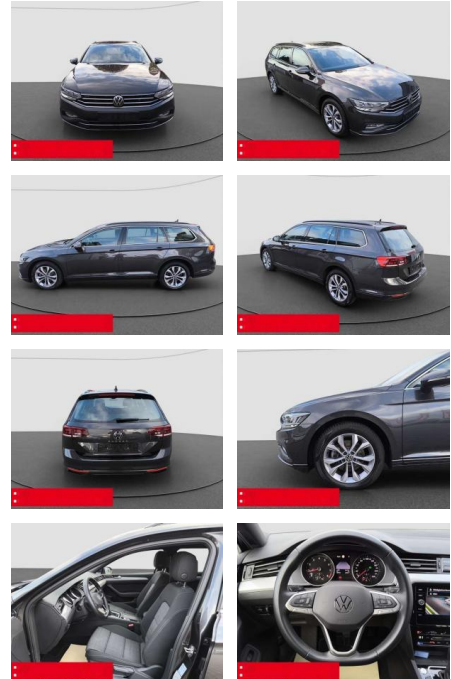

BS05-5551_GW Angebot Nr.:

| Erstzulassung: | Kilometer: | Farbe: | Leistung: | Kraftstoffart: | Verbr. komb. | CO2-Emission | CO2-Klasse (WLTP) |
|----------------|------------|--------|-----------------|----------------|--------------|--------------|-------------------|
| 01.07.2022 | 47.600 | Grau | 140 kW / 190 PS | Benzin | 7,2 l/100km | 164 g/km | F |