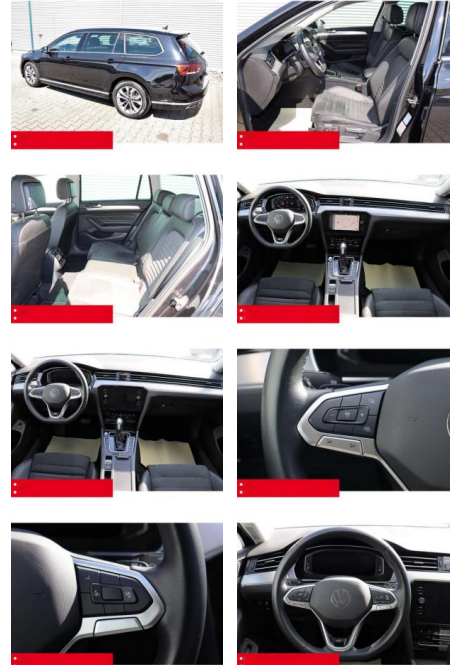

Volkswagen Passat Variant 2.0 TDI 190 PS R-Line

BS05-566_GWAS001snr.:

Erstzulassung:	Kilometer:	Farbe:	Leistung:	Kraftstoffart:	Verbr. komb.	CO2-Emission	CO2-Klasse (WLTP)
01.06.2022	29.100	Schwarz	147 kW / 200 PS	Benzin	5,5 l/100km	144 g/km	E

PREIS
31.680 €

FINANZIERUNGSBEISPIEL

Laufzeit: 72 Monate   Anzahlung: 20 %
Basis-Finanzierung:*   Mtl. Rate:
Zielraten-Finanzierung:** **248 €**

* Basisfinanzierung: Anzahlung: 6.336 Euro, Laufzeit: 72 Monate, Nettodarlehen: 25.344 Euro, Gesamtbetrag: 35.474 Euro, Zinssätze: 4.88% Sollz. (gebunden), 4.99% eff.
** Zielratenfinanzierung: Anzahlung: 6.336 Euro, Laufzeit: 72 Monate, Nettodarlehen: 25.344 Euro, Zielrate: 15.840 Euro, Gesamtbetrag: 36.818 Euro, Zinssätze: 4.88% Sollz. (gebunden), 4.99% eff.,

Vermittlung für: Santander Bank
Repräsentatives Beispiel gem. § 17 Abs. 4 PAngV. Diese Finanzierungsangebote sind Beispiele. Gerne ermitteln wir für Sie Ihr individuelles Angebot.

Ausstattung

Sicherheit

- Anti-Blockiersystem ABS

- Zwischenverkauf und Irrtümer vorbehalten.

Multimedia

- Radio

Weiteres

- Diesel
- HIGHLIGHTS NAVIGATIONSSYSTEM DISCOVER MEDIA incl. Streaming und Internet
- LM-Felgen 17 SOHO Sitzbezüge
- ArtVelours/Leder RÜCKFAHRKAMERA
- ERGO-COMFORTSITZ/-E ASSISTENZ-SYSTEME
- Berganfahr-Assistent FRONT ASSIST
- Müdigkeitserkennung NOTBREMSASSISTENT
- SPURHALTE-ASSISTENT TRAVEL ASSIST
- VERKEHRSSZEICHENERKENNUNG
- Fußgängererkennung Einparkhilfe PDC vorne und hinten
- ACC-ABSTANDSTEMPOMAT-ADAPTIVE CRUISE CONTROL inklusive

STÄNDIG ÜBER 15.000 FAHRZEUGE IM BESTAND!