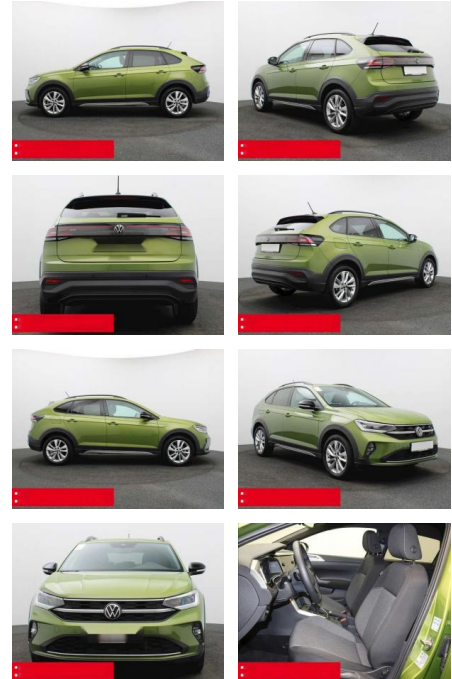

## Volkswagen Taigo 1.0 TSI DSG Move IQ.LIGHT KAMER...

BS05-76436\_G...  
Angebot

Erstzulassung:	Kilometer:	Farbe:	Leistung:	Kraftstoffart:	Verbr. komb.	CO2-Emission	CO2-Klasse (WLTP)
01.01.2024	15.500	Grün	81 kW / 110 PS	Benzin	6,0 l/100km	136 g/km	E