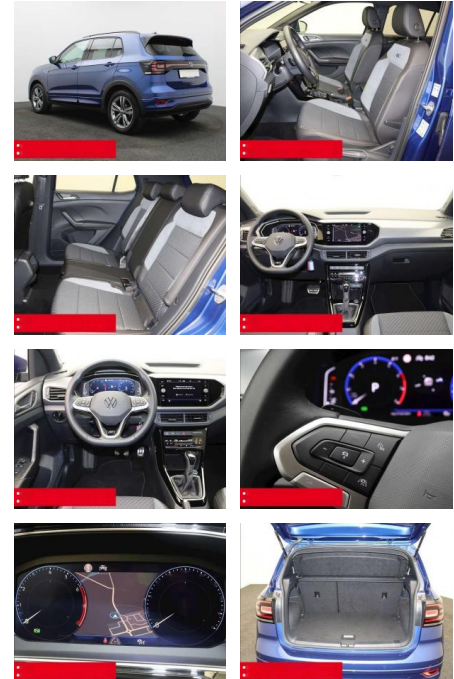

Volkswagen T-Cross 1.5 TSI DSG R-Line NAVI KAMER...

BS05-76705_Gewähr 36 Mon.: **Angewiesen**

Erstzulassung:	Kilometer:	Farbe:	Leistung:	Kraftstoffart:	Verbr. komb.	CO2-Emission	CO2-Klasse (WLTP)
01.01.2024	20.760	Blau	110 kW / 150 PS	Benzin	5,9 l/100km	134 g/km	D

- Anti-Blockiersystem ABS

- Zwischenverkauf und Irrtümer vorbehalten.

Multimedia

- Radio

Weiteres

- HIGHLIGHTS NAVIGATIONSSYSTEM DISCOVER MEDIA incl. Streaming und Internet
- LM-Felgen 17 SEBRING RÜCKFAHRKAMERA
- ASSISTENZ-SYSTEME
- ACC-ABSTANDSTEMPOMAT-ADAPTIVE CRUISE CONTROL Berganfahr-Assistent
- Fernlichtassistent LIGHT ASSIST FRONT
- ASSIST Müdigkeitserkennung
- NOTBREMSASSISTENT SPURHALTE-ASSISTENT
- TRAVEL ASSIST LIGHT ASSIST
- VERKEHRSZEICHENERKENNUNG
- Fußgängererkennung Einparkhilfe PDC vorne und hinten INFOTAINMENT & MULTIMEDIA Handyvorbereitung Bluetooth