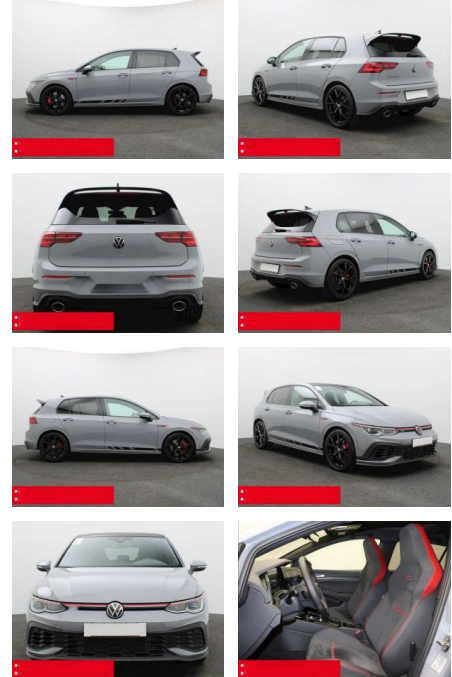

BS05-75077_Golf GTI 8 2.0 TSI DSG Clubsport PANO

Erstzulassung:	Kilometer:	Farbe:	Leistung:	Kraftstoffart:	Verbr. komb.	CO2-Emission	CO2-Klasse (WLTP)
01.11.2023	22.420	Grau	221 kW / 300 PS	Benzin	7,5 l/100km	171 g/km	F