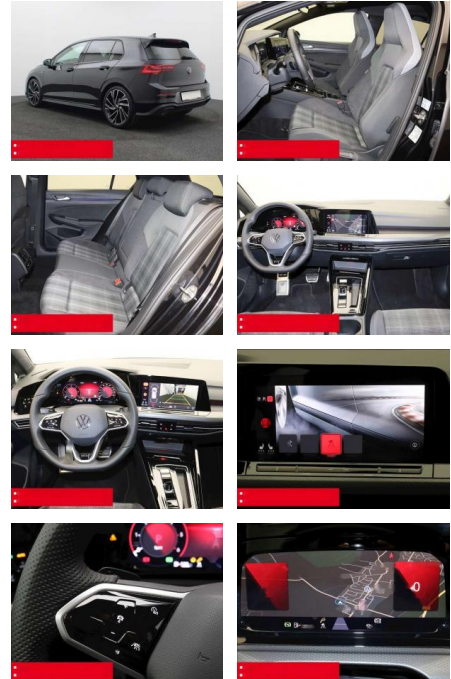

Ihr Ansprechpartner

Herr Kay Mittelsdorf
E-Mail: kay@mittelsdorf.info
Telefon: 03693 44660

Autohaus Mittelsdorf e.K.
Defertshäuser Weg 6 - 98617 Meiningen - Tel.: 03693 / 44660

Volkswagen Golf 8 Lim. 2.0 TDI DSG GTD PANO

BS05-5039_GW Angebot Nr.:

Erstzulassung:	Kilometer:	Farbe:	Leistung:	Kraftstoffart:	Verbr. komb.	CO2-Emission	CO2-Klasse (WLTP)
01.12.2023	11.480	Schwarz	147 kW / 200 PS	Benzin	5,3 l/100km	139 g/km	E

PREIS
37.860 €

FINANZIERUNGSBEISPIEL

Laufzeit: 72 Monate   Anzahlung: 20 %
Basis-Finanzierung:*   Mtl. Rate:
Zielraten-Finanzierung:** **297 €**

* Basisfinanzierung: Anzahlung: 7.572 Euro, Laufzeit: 72 Monate, Nettodarlehen: 30.288 Euro, Gesamtbetrag: 42.394 Euro, Zinssätze: 4.88% Sollz. (gebunden), 4.99% eff.
** Zielratenfinanzierung: Anzahlung: 7.572 Euro, Laufzeit: 72 Monate, Nettodarlehen: 30.288 Euro, Zielrate: 18.930 Euro, Gesamtbetrag: 44.000 Euro, Zinssätze: 4.88% Sollz. (gebunden), 4.99% eff.,

Vermittlung für: Santander Bank
Repräsentatives Beispiel gem. § 17 Abs. 4 PAngV. Diese Finanzierungsangebote sind Beispiele. Gerne ermitteln wir für Sie Ihr individuelles Angebot.

Ausstattung

Sicherheit

- Anti-Blockiersystem ABS

Multimedia

- Radio

Weiteres

- Diesel
- HIGHLIGHTS PANORAMA-SCHIEBEDACH
- NAVIGATIONSSYSTEM DISCOVER MEDIA incl. Streaming und Internet LM-Felgen 19 ADELAIDE IQ.LIGHT - LED-Matrixscheinwerfer TOP-SPORT-SITZE RÜCKFAHRKAMERA ASSISTENZ-SYSTEME ACC-ABSTANDSTEMPOMAT-ADAPTIVE CRUISECONTROL Einparkhilfe PDC vorne und hinten mit RÜCKFAHRKAMERA Fernlichtassistent DYNAMIK LIGHT ASSIST (blendfreies FL) FRONT ASSIST mit Fußgänger- und Radfahrererkennung Müdigkeitserkennung NOTBREMSASSISTENT

- wärmedämmend KEYLESS ACCES - Schlüssellose Zentralverriegelung KEYLESS START - Schlüssellose Startsystem Lendenwirbelstütze/n INNEN-AUSSTATTUNG Rücksitzlehne geteilt umklappbar Sitzhöhenverstellung vorne 2x SPORTSITZE Sitzbezüge Stoff AUSSEN-AUSSTATTUNG Abgedunkelte Scheiben ab B-Säule LED-Rückleuchten Leiste zwischen den Scheinwerfern hinterleuchtet Metallic-Lackierung LICHT & SICHT Licht- und-Sichtpaket Nebelscheinwerfer Dynamischer Fernlichtassistent DYNAMIK LIGHT ASSIST Fahrlichtschaltung automatisch Kurvenfahrlicht LED-Tagfahrlicht Nebelschlussleuchten Ambientebeleuchtung mit 30 Farben Umfeldbeleuchtung mit Logoprojektion Begrüßungslicht Verabschiedungslicht TECHNIK PROGRESSIVLENKUNG Differenzialsperre

- KM-Zähler und Drehzahlmesser 12 Volt-Steckdose im Kofferraum Geschwindigkeitsbegrenzungsanlage UMWELT Diesel-Partikelfilter (DPF) Start Stopp Anlage mit Rekuperation Abgasnorm EU6 AP GETRIEBE 7-Gang-Automatikgetriebe Differentialsperre XDS SICHERHEIT FRONT-Airbags KOPF-Airbags KOPF-Airbags hinten SEITEN-Airbags vorn Pro-Aktives Insassen-Schutzsystem Isofix Airbag-Deaktivierungsschalter ABS - ESP CENTER-Airbag Alarmanlage Elektronisches Stabilitäts-Programm ESP Diebstahlwarnanlage mit Innenraumüberwachung Isofix Beifahrersitz Sonstiges BUSINESS-PREMIUM-Paket Auto-Hold-Funktion ... Änderungen
- Zwischenverkauf und Irrtümer vorbehalten.