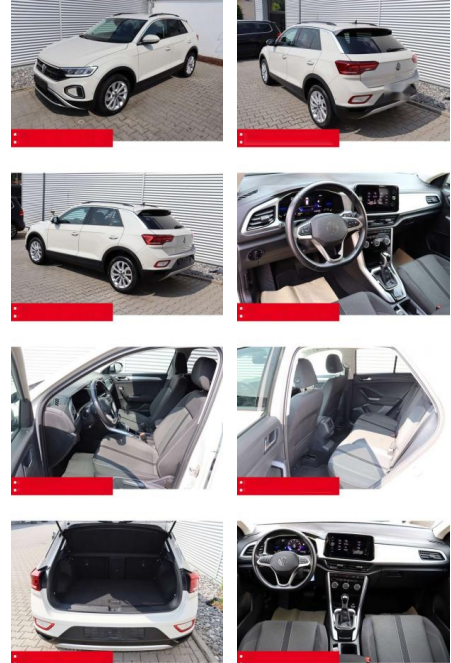

BS05-4694_GW Angebot Nr.:

Erstzulassung:	Kilometer:	Farbe:	Leistung:	Kraftstoffart:	Verbr. komb.	CO2-Emission	CO2-Klasse (WLTP)
01.05.2023	37.280	Grau	110 kW / 150 PS	Benzin	6,4 l/100km	144 g/km	E

PREIS
27.460 €