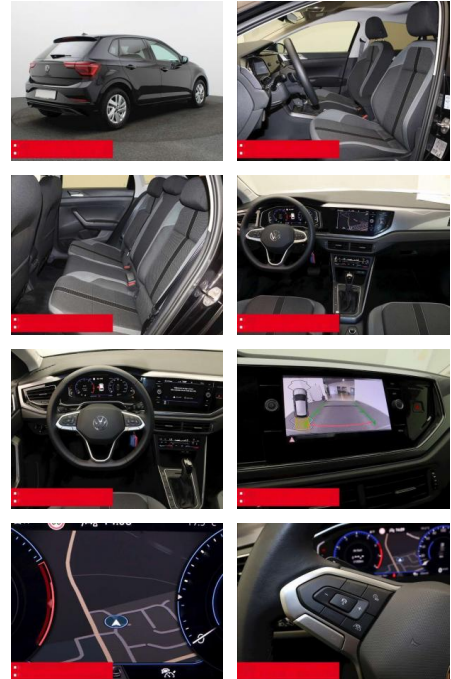

## Volkswagen Polo 1.0 TSI DSG Style PANO IQ.DRIVE

BS05-75469\_GW050119..

Erstzulassung:	Kilometer:	Farbe:	Leistung:	Kraftstoffart:	Verbr. komb.	CO2-Emission	CO2-Klasse (WLTP)
01.12.2023	6.785	Schwarz	81 kW / 110 PS	Benzin	5,8 l/100km	131 g/km	D

### Ausstattung

- Sicherheit**
- Anti-Blockiersystem ABS
  - Zwischenverkauf und Irrtümer vorbehalten.
- Multimedia**
- Radio
- Weiteres**
- HIGHLIGHTS Sondermodell STYLE
  - PANORAMA-SCHIEBEDACH NAVIGATIONSSYSTEM
  - DISCOVER MEDIA incl. Streaming und Internet LM-Felgen 15 RONDA IQ.LIGHT - LED-Matrixscheinwerfer RÜCKFAHRKAMERA ASSISTENZ-SYSTEME ACC-ABSTANDSTEMPOMAT-ADAPTIVE CRUISE CONTROL Berganfahr-Assistent Fernlichtassistent DYNAMIK LIGHT ASSIST (blendfreies FL) Müdigkeitserkennung NOTBREMSASSISTENT SPURHALTE-ASSISTENT TRAVEL ASSIST VERKEHRSZEICHENERKENNUNG Fußgängererkennung Einparkhilfe PDC vorne und hinten INFOTAINMENT &