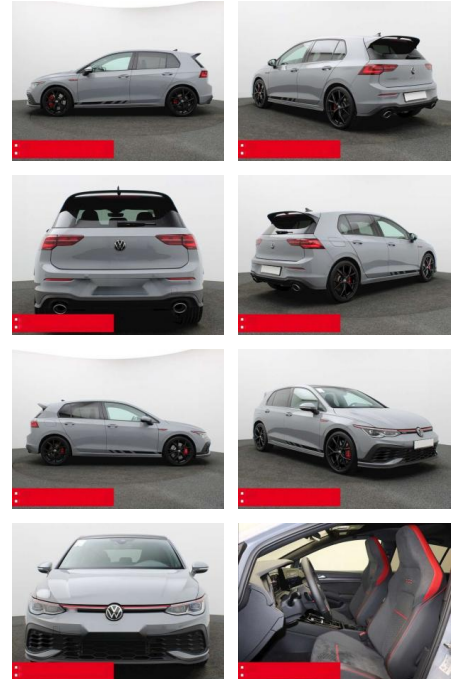

BS05-75456_Golf GTI 8 2.0 TSI DSG Clubsport PANO

Erstzulassung:	Kilometer:	Farbe:	Leistung:	Kraftstoffart:	Verbr. komb.	CO2-Emission	CO2-Klasse (WLTP)
01.11.2023	25.730	Grau	221 kW / 300 PS	Benzin	7,5 l/100km	171 g/km	F