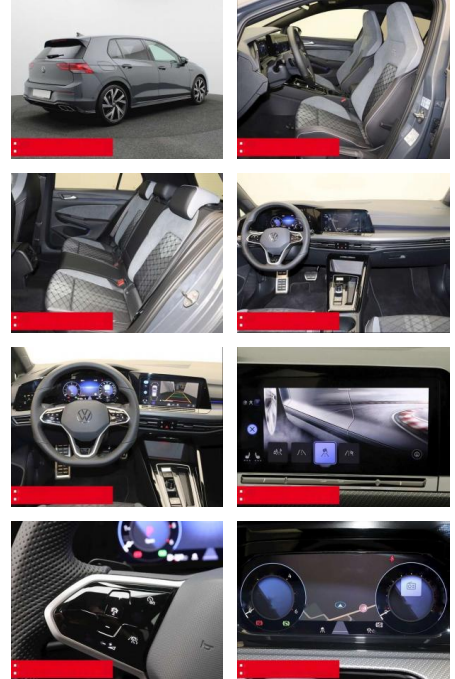

Ihr Ansprechpartner

Herr Kay Mittelsdorf
E-Mail: kay@mittelsdorf.info
Telefon: 03693 44660

Autohaus Mittelsdorf e.K.
Defertshäuser Weg 6 - 98617 Meiningen - Tel.: 03693 / 44660

Volkswagen Golf 8 2.0 TDI DSG R-Line NAVI AHK

BS05-73940_Golf 8 2.0 TDI DSG R-Line NAVI AHK

Erstzulassung:	Kilometer:	Farbe:	Leistung:	Kraftstoffart:	Verbr. komb.	CO2-Emission	CO2-Klasse (WLTP)
01.09.2023	16.390	Grau	110 kW / 150 PS	Benzin	4,6 l/100km	120 g/km	D

PREIS
33.650 €

FINANZIERUNGSBEISPIEL

Laufzeit: 72 Monate   Anzahlung: 20 %
Basis-Finanzierung:*   Mtl. Rate:
Zielraten-Finanzierung:** **264 €**

* Basisfinanzierung: Anzahlung: 6.730 Euro, Laufzeit: 72 Monate, Nettodarlehen: 26.920 Euro, Gesamtbetrag: 37.680 Euro, Zinssätze: 4.88% Sollz. (gebunden), 4.99% eff.
** Zielratenfinanzierung: Anzahlung: 6.730 Euro, Laufzeit: 72 Monate, Nettodarlehen: 26.920 Euro, Zielrate: 16.825 Euro, Gesamtbetrag: 39.107 Euro, Zinssätze: 4.88% Sollz. (gebunden), 4.99% eff.,

Vermittlung für: Santander Bank
Repräsentatives Beispiel gem. § 17 Abs. 4 PAngV. Diese Finanzierungsangebote sind Beispiele. Gerne ermitteln wir für Sie Ihr individuelles Angebot.

Ausstattung

Sicherheit

- Anti-Blockiersystem ABS

- Zwischenverkauf und Irrtümer vorbehalten.

Multimedia

- Radio

Weiteres

- Diesel
- HIGHLIGHTS NAVIGATIONSSYSTEM DISCOVER MEDIA incl. Streaming und Internet
- LM-Felgen 18 BERGAMO ANHÄNGEVORRICHTUNG (anklapp-/schwenkbar)
- TOP-SPORT-SITZE
- RÜCKFAHRKAMERA ASSISTENZ-SYSTEME
- ACC-ABSTANDSTEMPOMAT-ADAPTIVE CRUISE CONTROL Fernlichtassistent LIGHT ASSIST
- FRONT ASSIST mit Fußgänger- und Radfahrererkennung Müdigkeitserkennung
- NOTBREMSASSISTENT PARKLENK-ASSISTENT
- SPURHALTE-ASSISTENT TRAVEL ASSIST LIGHT ASSIST VERKEHRSZEICHENERKENNUNG
- INFOTAINMENT & MULTIMEDIA

STÄNDIG ÜBER 15.000 FAHRZEUGE IM BESTAND!