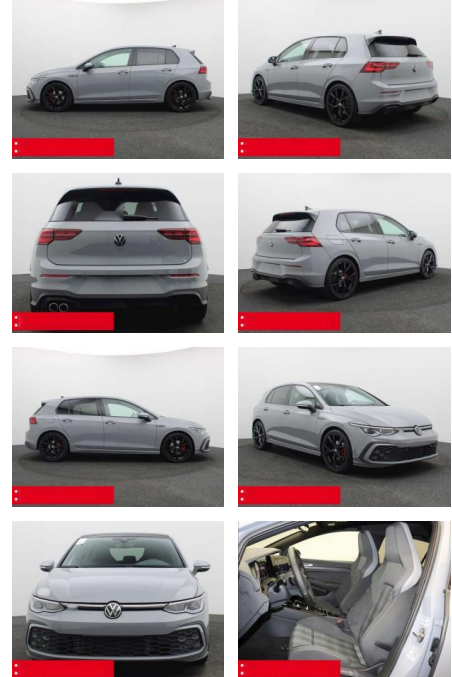

BS05-75035_Golf8 2.0 TDI DSG GTD PANO IQ.LIGHT

Erstzulassung:	Kilometer:	Farbe:	Leistung:	Kraftstoffart:	Verbr. komb.	CO2-Emission	CO2-Klasse (WLTP)
01.11.2023	27.805	Grau	147 kW / 200 PS	Benzin	5,3 l/100km	139 g/km	E