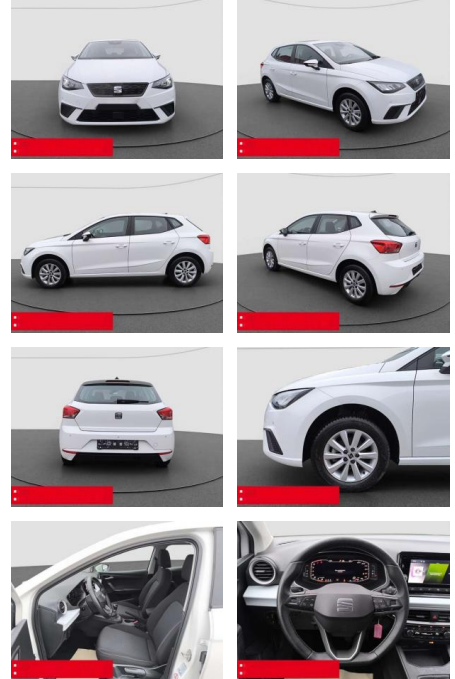

## Seat Ibiza 1.0 TSI Style LED RFK PDC TEMPOMAT

BS05-5590\_GW Angebotsnr.:

Erstzulassung:	Kilometer:	Farbe:	Leistung:	Kraftstoffart:	Verbr. komb.	CO2-Emission	CO2-Klasse (WLTP)
01.02.2023	13.800	Weiß	70 kW / 95 PS	Benzin	5,5 l/100km	124 g/km	D