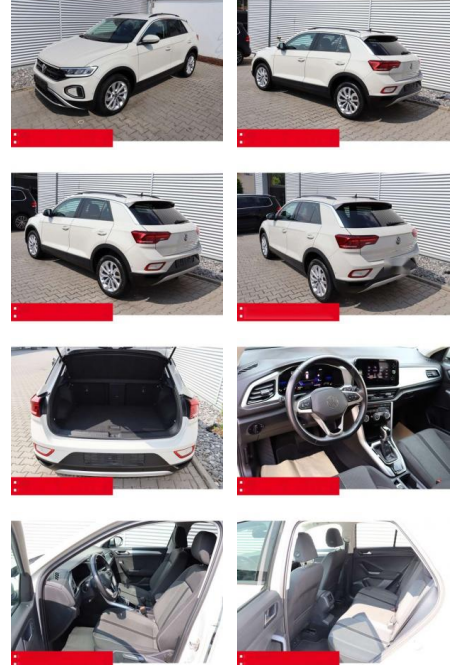

BS05-4703_GW Angebot Nr.:

Erstzulassung:	Kilometer:	Farbe:	Leistung:	Kraftstoffart:	Verbr. komb.	CO2-Emission	CO2-Klasse (WLTP)
01.05.2023	33.340	Grau	110 kW / 150 PS	Benzin	6,4 l/100km	144 g/km	E

PREIS
27.360 €