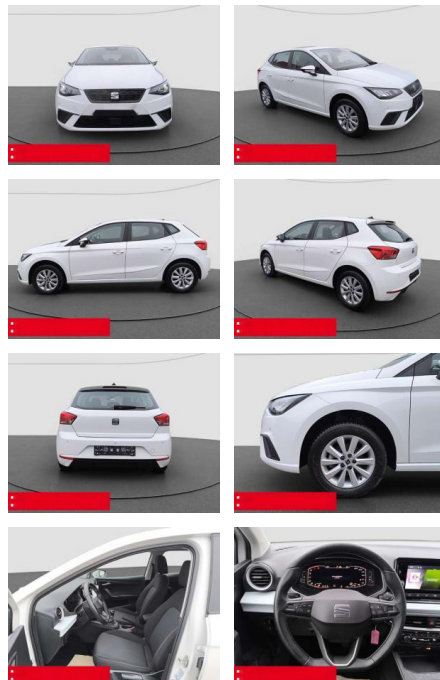

Seat Ibiza 1.0 TSI Style LED RFK PDC TEMPOMAT

BS05-5562_GW Angebot Nr.:

Erstzulassung:	Kilometer:	Farbe:	Leistung:	Kraftstoffart:	Verbr. komb.	CO2-Emission	CO2-Klasse (WLTP)
01.04.2023	7.305	Weiß	70 kW / 95 PS	Benzin	5,5 l/100km	124 g/km	D